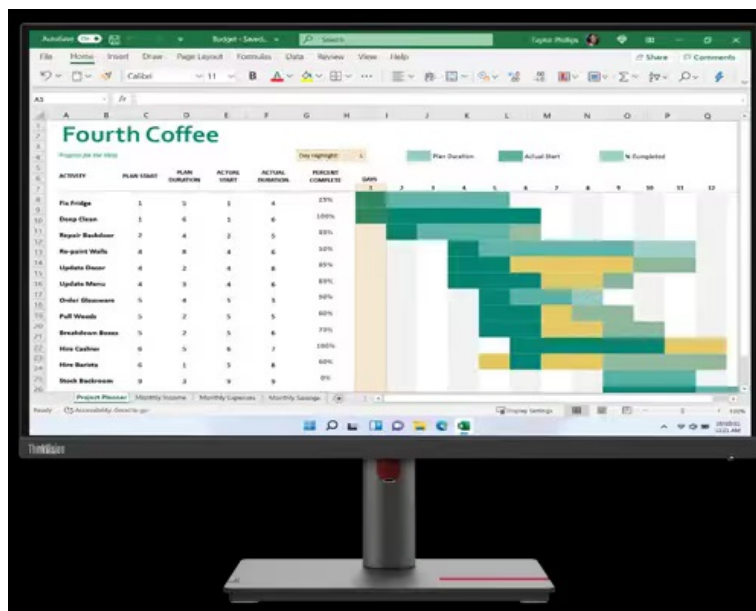

## Lenovo ThinkVision T27h-30 - ostrý obraz do moderní kanceláře nebo domácnosti

**Monitor Lenovo ThinkVision T27h-30** s kvalitním **QHD displejem**, který je navržen pro maximální pracovní produktivitu. Displej s **úhlopříčkou 27"** je natolik prostorný, aby přehledně zobrazil aplikace, tabulky, dokumenty i multimediální obsah. Umožní vám rovněž činnost s více okny najednou, a tak podpoří **efektivní multitasking**. **IPS panel** produkuje široké pozorovací úhly a displej **pokrývá 99 % sRGB barevné palety**, takže si veškerý obsah v bohatých barvách dopřejete bez zkreslení i při pohledu ze stran.

**Konstrukce s tenkými rámečky** umožňuje komfortní sledování při konfiguraci s více monitory vedle sebe. **Monitor Lenovo ThinkVision T27h-30** potěší také pestrou konektivitou, která obsahuje **HDMI, DisplayPort, USB 3.0**, a dokonce také **USB-C**. Díky rozličným možnostem připojení vytvoříte okolo monitoru všestranné výpočetní centrum pro práci, případně multimediální zábavu.

### **Lenovo ThinkVision T27h-30**

LED monitor s úhlopříčkou **27"** a Quad HD rozlišením **2560 × 1440** obrazových bodů nabízí jas **350 cd/m<sup>2</sup>**, dobu odezvy **4 ms** a pokrytí **99 % sRGB**. Použitím technologie **IPS** je dosaženo širokých pozorovacích úhlů **178° horizontálně i vertikálně**. K dispozici jsou **čtyři USB 3.0 porty**, ethernetový port **RJ-45** a jeden port **USB-C**, který kromě vysokorychlostního přenosu videa a dat umožňuje napájení připojených zařízení až do 90 W. Potěší také výškově nastavitelný stojan a funkce **Pivot**.

## ZÁKLADNÍ SPECIFIKACE

**Typ panelu:** IPS

**Úhlopříčka:** 27"

**Poměr stran:** 16 : 9

**Rozlišení:** 2560 × 1440

**Kontrastní poměr:** 1000 : 1

**Doba odezvy:** 4 ms

**Rozhraní:** 1× HDMI, 1× DisplayPort vstup, 1× DisplayPort výstup, 1× audio výstup, 1× RJ-45, 4× USB 3.0, 1× USB-C