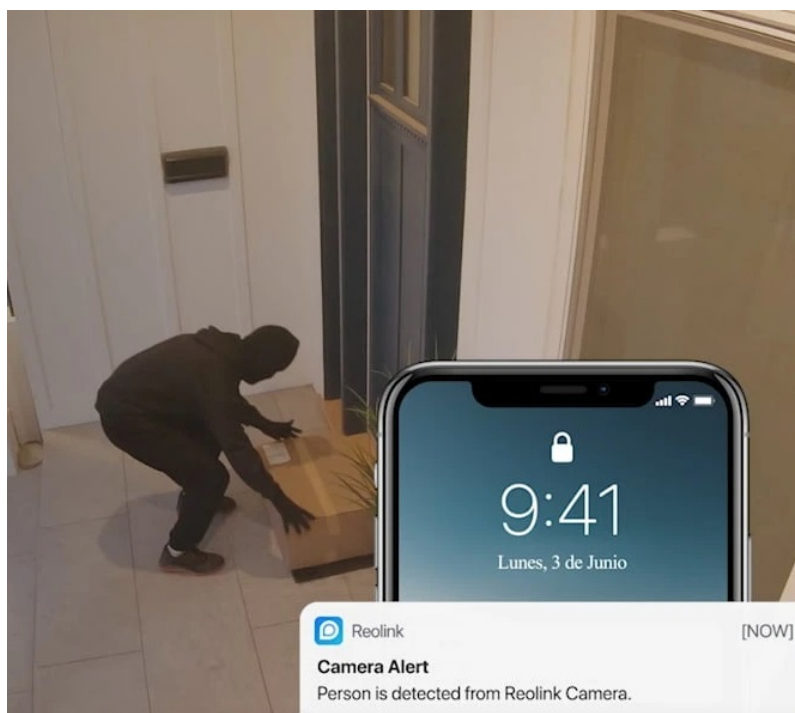

Bezpečnostní IP kamera Reolink W430 s podporou nočního vidění a vysokorychlostního přenosu dat. Díky **technologii Wi-Fi 6** je zajištěno hladké streamování obsahu ve vysokém rozlišení a bez zpoždění, takže situaci u vás doma můžete sledovat bez omezení. **Výkonný CMOS snímač** dokáže produkovat obra v rozlišení 4K.

S přehledem zachytí všechny potřebné detaily, aniž byste museli cokoli luštit. Mezi další funkce patří **5x optický zoom**, který zlepšuje zorné pole a dokáže pokrýt nečekané okamžiky v lepších detailech. **Kamera Reolink W430** disponuje **Wi-Fi konektivitou**, která využívá dvou pásem a podporuje jak silný signál i plynulý přenos, tak širší dosah celé sítě.

IP kamera Reolink W430 je vybavena **režimem nočního vidění** a každou noc je v akci. O všem, co se kolem šustne, budete informováni formou **notifikací**. Díky **aplikaci Reolink** máte nastavení a fungování pod kontrolou prostřednictvím svého smartphonu.

Reolink W430

8megapixelová IP kamera typu **bullet** nabízí snímač **1/2,8" CMOS** s rozlišením **3840 × 2160** obrazových bodů a úhlem záběru **105° až 31°** (horizontálně). V případě zhoršených světelných podmínek či tmy je přítomen IR přísvit do vzdálenosti **až 30 m** a bílý **LED přísvit** pro barevné záznamy v noci. Připojení lze jednoduše realizovat bezdrátově pomocí **Wi-Fi (802.11a/b/g/n/ac)**. Díky **aplikaci Reolink** lze sledovat dění v domácnosti či jiných prostorech **24 hodin denně, 7 dní v týdnu** odkudkoli skrze váš smartphone. Kamera navíc disponuje zabudovaným mikrofonem a reproduktorem. Díky voděodolnosti dle **IP67** nabízí jak vnitřní, tak i venkovní možnost použití.