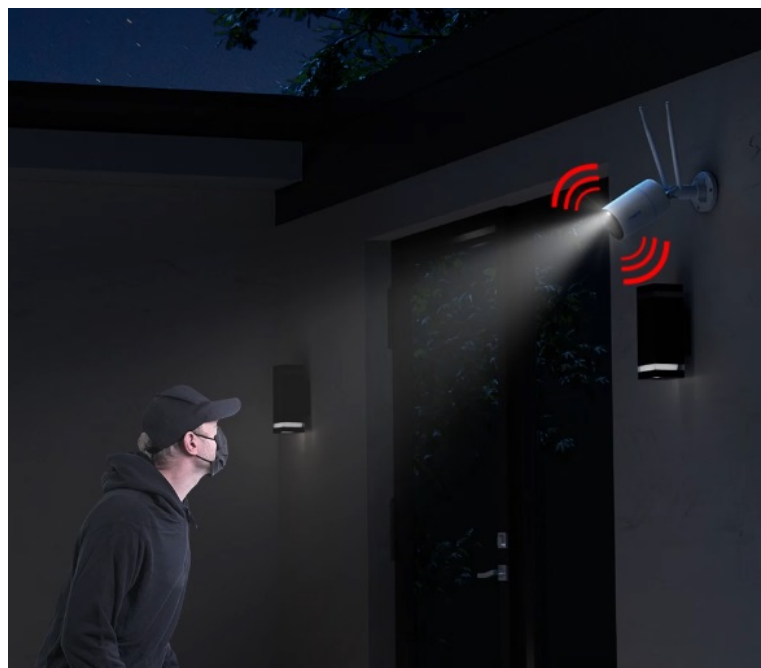

### Permanentní ochrana ve dne, noci i za špatného počasí s kamerou Reolink W330

**Bezpečnostní IP kamera Reolink W330**, která vaši bezpečnost staví na vysokorychlostní **technologii Wi-Fi 6**. Díky tomu podporuje plynulé streamování obrazu ve vysoké kvalitě 4K a bez zpoždění. **Snímač CMOS se 4K rozlišením** vám zprostředkuje všechny detaily a ostrý obraz bez rozmazání. V noci oceníte podporu barevného nočního vidění s možností nastavení bodového reflektoru, který se spustí při detekci pohybu.

V klidovém režimu pak snímá obraz černobíle. O podezřelé detekci vás kamera Reolink W330 **informuje v reálném čase formou upozornění skrze aplikaci Reolink**. **Inteligentní detekce** dokáže rozpoznat osoby, vozidla i zvířata, takže výrazně potlačuje falešné poplachy. V případě narušení prostoru se aktivuje reflektor i siréna pro efektivní vystrašení nezvaného návštěvníka.

Podezřelé osoby můžete překvapit také s využitím obousměrné komunikace, kterou obstarává zabudovaný **reproduktor a mikrofon**. IP kamera Reolink W330 se vyznačuje **robustní konstrukcí s krytím IP67**. Díky tomu je vhodná pro venkovní instalaci a provoz v jakémkoli počasí.

### Reolink W330

8megapixelová IP kamera typu **bullet** nabízí snímač **1/2,7" CMOS** s rozlišením **3840 x 2160** obrazových bodů a úhlem záběru **88,8°** (horizontálně). V případě zhoršených světelných podmínek či tmy je přítomen IR přísvit do vzdálenosti **až 30 m** a bílý **LED přísvit** pro barevné záznamy v noci. Připojení lze jednoduše realizovat bezdrátově pomocí **Wi-Fi (802.11a/b/g/n/ac/ax)**. Díky **aplikaci Reolink** lze sledovat dění v domácnosti či jiných prostorech **24 hodin denně, 7 dní v týdnu** odkudkoli skrze váš smartphone. Kamera navíc disponuje zabudovaným mikrofonem a reproduktorem. Díky voděodolnosti dle **IP67** nabízí jak vnitřní, tak i venkovní možnost použití.