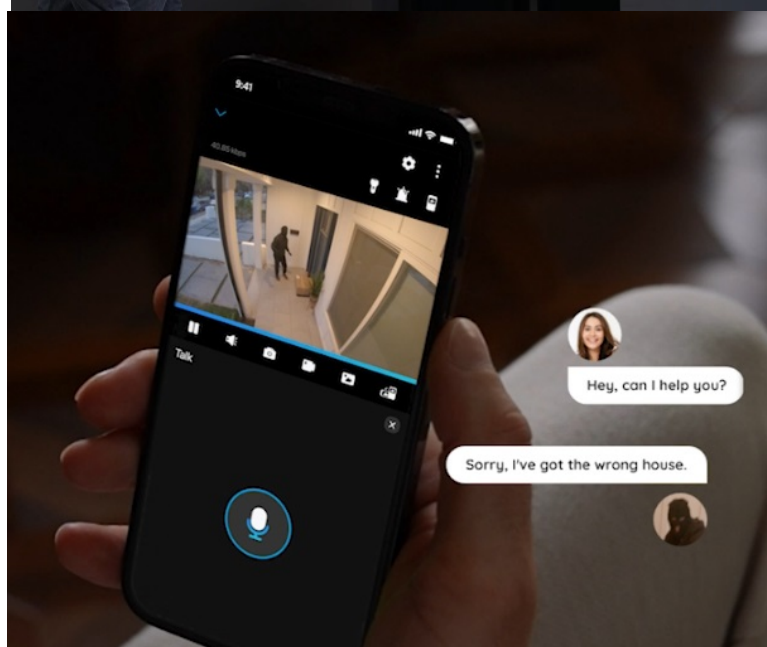

### Permanentní ochrana ve dne, noci i za špatného počasí s kamerou Reolink W330

**Bezpečnostní IP kamera Reolink W330**, která vaši bezpečnost staví na vysokorychlostní **technologii Wi-Fi 6**. Díky tomu podporuje plynulé streamování obrazu ve vysoké kvalitě 4K a bez zpoždění. **Snímač CMOS se 4K rozlišením** vám zprostředkuje všechny detaily a ostrý obraz bez rozmazání. V noci oceníte podporu barevného nočního vidění s možností nastavení bodového reflektoru, který se spustí při detekci pohybu.

V klidovém režimu pak snímá obraz černobíle. O podezřelé detekci vás kamera Reolink W330 **informuje v reálném čase formou upozornění skrze aplikaci Reolink**. **Inteligentní detekce** dokáže rozpoznat osoby, vozidla i zvířata, takže výrazně potlačuje falešné poplachy. V případě narušení prostoru se aktivuje reflektor i siréna pro efektivní vystrašení nezvaného návštěvníka.

Podezřelé osoby můžete překvapit také s využitím obousměrné komunikace, kterou obstarává zabudovaný **reproduktor a mikrofon**. IP kamera Reolink W330 se vyznačuje **robustní konstrukcí s krytím IP67**. Díky tomu je vhodná pro venkovní instalaci a provoz v jakémkoli počasí.

### Reolink W330

8megapixelová IP kamera typu **bullet** nabízí snímač **1/2,7" CMOS** s rozlišením **3840 x 2160** obrazových bodů a úhlem záběru **88,8°** (horizontálně). V případě zhoršených světelných podmínek či tmy je přítomen IR přísvit do vzdálenosti **až 30 m** a bílý **LED přísvit** pro barevné záznamy v noci. Připojení lze jednoduše realizovat bezdrátově pomocí **Wi-Fi (802.11a/b/g/n/ac/ax)**. Díky **aplikaci Reolink** lze sledovat dění v domácnosti či jiných prostorech **24 hodin denně, 7 dní v týdnu** odkudkoli skrze váš smartphone. Kamera navíc disponuje zabudovaným mikrofonem a reproduktorem. Díky voděodolnosti dle **IP67** nabízí jak vnitřní, tak i venkovní možnost použití.