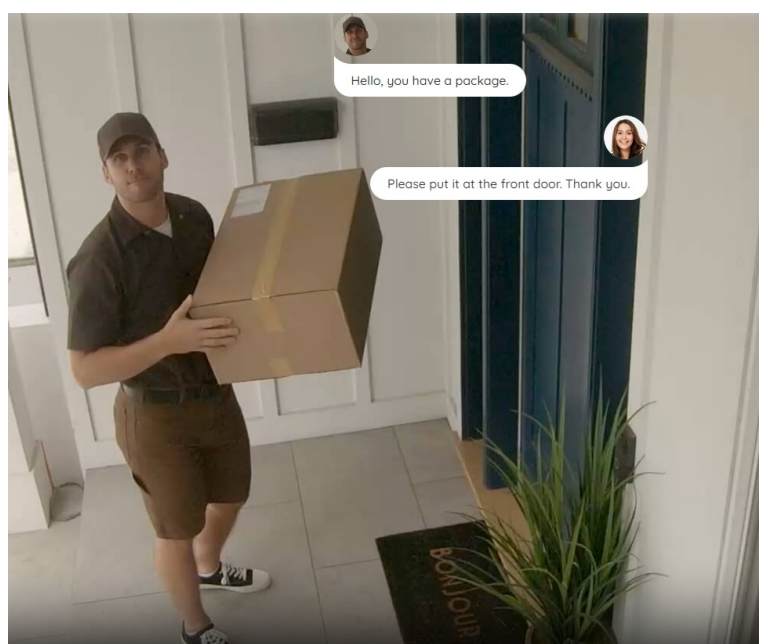

**Popis****IP kamera Reolink Trackmix Series W760 - rozšiřte zabezpečení jakéhokoli prostoru**

**Výkonná IP kamera Reolink Trackmix Series W760** v provedení PTZ, která je vhodná pro zabezpečení domácnosti nebo firemního objektu. **Dvojice objektivů** umožňuje synchronní snímání prostoru a zajišťuje ostrý a detailní obraz v **panoramatickém i přiblíženém pohledu**.

Tato IP kamera dokáže rozlišit **osoby, vozidla nebo zvířata** od dalších objektů, a tak potlačuje falešné poplachy. **Zabudovaný reproduktor s mikrofonom** vám umožní obousměrnou komunikaci, takže nastalou situaci máte mnohem lépe pod kontrolou. Samozřejmostí jsou také **funkce nočního vidění**, díky čemuž získáte dobře viditelné záběry i za tmy.

Podpora **bezdrátového připojení skrze dvoupásmovou Wi-Fi** zajistí stabilní konektivitu a plynulý obraz. O vnější ochranu se pak stará robustní kryt se **stupněm krytí IP65**, který kameru **Reolink Trackmix Series W760** chrání před vnějšími vlivy prostředí. Snadné ovládání kamery umožňuje **aplikace Reolink**, se kterou nastavíte detekční zóny a další bezpečnostní parametry, ať už jste kdekoli.