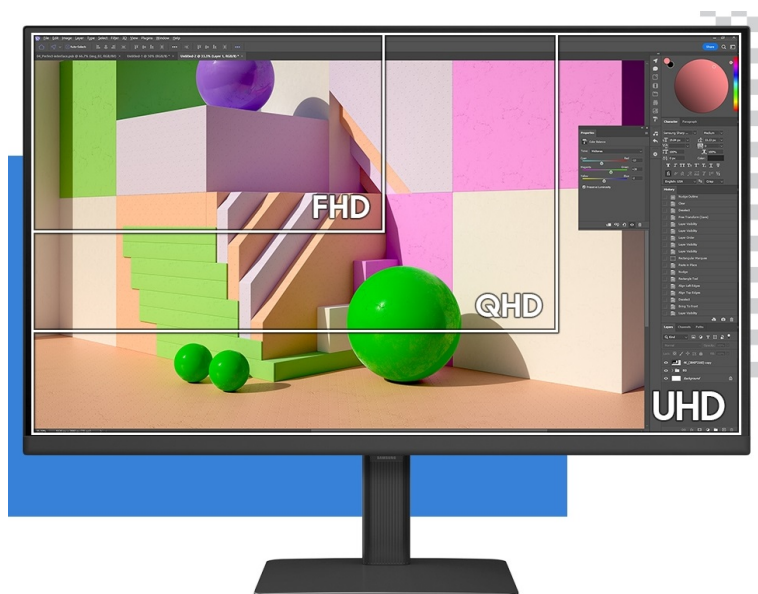

Samsung ViewFinity S8 připojíte pomocí rozhraní **HDMI, DisplayPort** a nechybí ani **USB 3.0**.