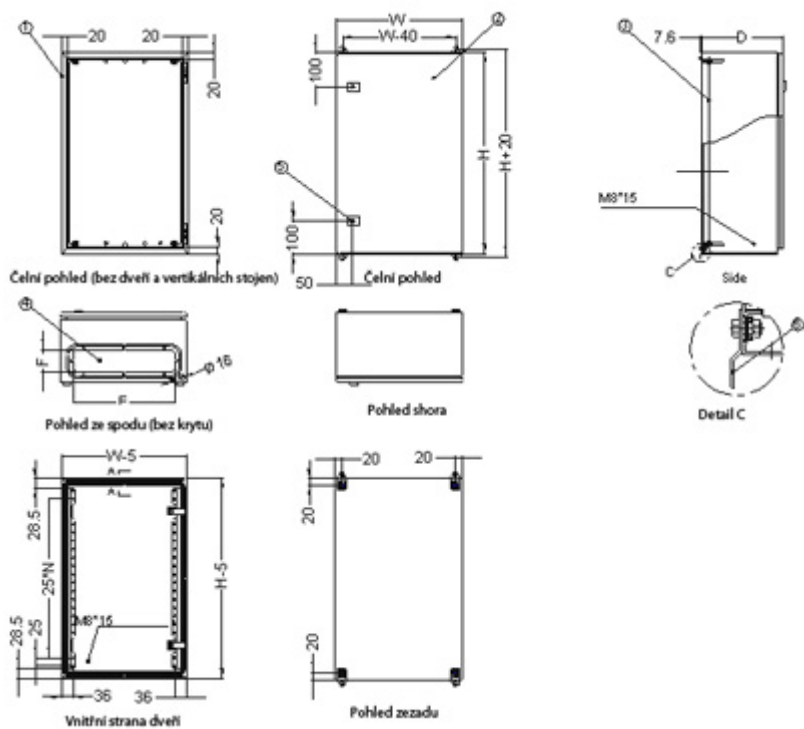

Ilustrační foto

Rozvaděč je vhodný pro instalaci datových a telekomunikačních zařízení.
Venkovní nástěnný rozvaděč vyrobený z válcované oceli o tloušťce 1,5 mm. Třívrstvá povrchová úprava.

ZÁKLADNÍ SPECIFIKACE

Formát rozvaděče: 19"

Kapacita: 4U

Stupeň krytí: IP55 - vodotěsný

Rozměry: 600 × 360 × 300 mm (šířka × hloubka × výška)

Provedení:

dveře - plné, otevíratelné o 110°, zaměnitelný směr otevírání, těsnění z pěnového polyuretanu

zádní kryt - plný

boční kryt - plný

horní kryt - plný

Barva: šedá, RAL7032

Další vlastnosti

- Montážní otvory pro umístění na zeď vždy 20 mm od vnějších hran.
- Vertikální montážní lišty pro 19" zařízení (levá a pravá).
- Spojovací materiál je přibalen k rozvaděči.
- V dolní části rozvaděče je umístěn průchod pro kabeláž s odnímatelným krytem.
- Splňuje standardy IEC60529, EN60529/10.91 a GB4208-93.

Příslušenství:

- uši pro uchycení nad a pod skříní s přesahem 10 mm na každé straně (odsazení od zdi při jejich užití +8 mm)
- montážní šrouby
- univerzální klíč

Rozměrové schéma:

Rozměrové schéma - detail (pro verzi WEH-9U-604540):