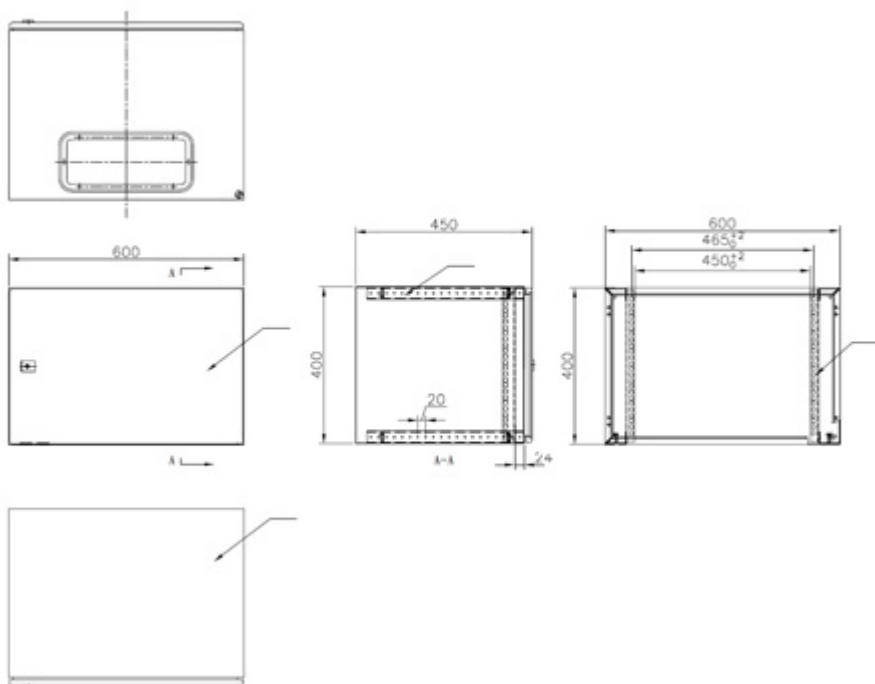

Ilustrační foto

Rozvaděč je vhodný pro instalaci datových a telekomunikačních zařízení.
Venkovní nástěnný rozvaděč vyrobený z válcované oceli o tloušťce 1,5 mm. Třívrstvá povrchová úprava.

ZÁKLADNÍ SPECIFIKACE

Formát rozvaděče: 19"

Kapacita: 4U

Stupeň krytí: IP55 - vodotěsný

Rozměry: 600 × 360 × 300 mm (šířka × hloubka × výška)

Provedení:

dveře - plné, otevíratelné o 110°, zaměnitelný směr otevírání, těsnění z pěnového polyuretanu

zádní kryt - plný

boční kryt - plný

horní kryt - plný

Barva: šedá, RAL7032

Další vlastnosti

- Montážní otvory pro umístění na zeď vždy 20 mm od vnějších hran.
- Vertikální montážní lišty pro 19" zařízení (levá a pravá).
- Spojovací materiál je přibalen k rozvaděči.
- V dolní části rozvaděče je umístěn průchod pro kabeláž s odnímatelným krytem.
- Splňuje standardy IEC60529, EN60529/10.91 a GB4208-93.

Příslušenství:

- uši pro uchycení nad a pod skříní s přesahem 10 mm na každé straně (odsazení od zdi při jejich užití +8 mm)
- montážní šrouby
- univerzální klíč

Rozměrové schéma:

Rozměrové schéma - detail (pro verzi WEH-9U-604540):