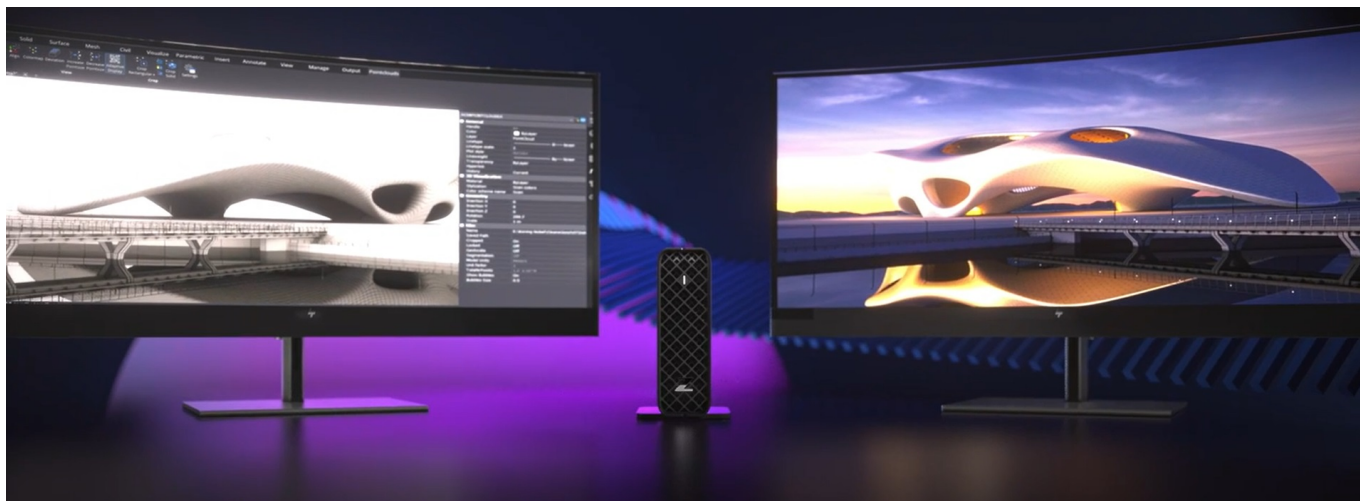

Popis

Profi výkon v ministanici HP Z2 Mini G9

Pracovní stanice HP Z2 Mini G9, která vás oslní výkonem i kompaktními rozměry. Je vítána všude, kde je potřeba zvládnout náročné výpočetní procesy, **multitasking** a vizuálně pokročilé projekty. Navíc se díky **formátu skříně Mini PC** snadno vměstná na jakékoli místo na stole či pod ním, takže šetří místo a nenarušuje organizaci osobního pracoviště. PC lze upevnit také například na monitor.