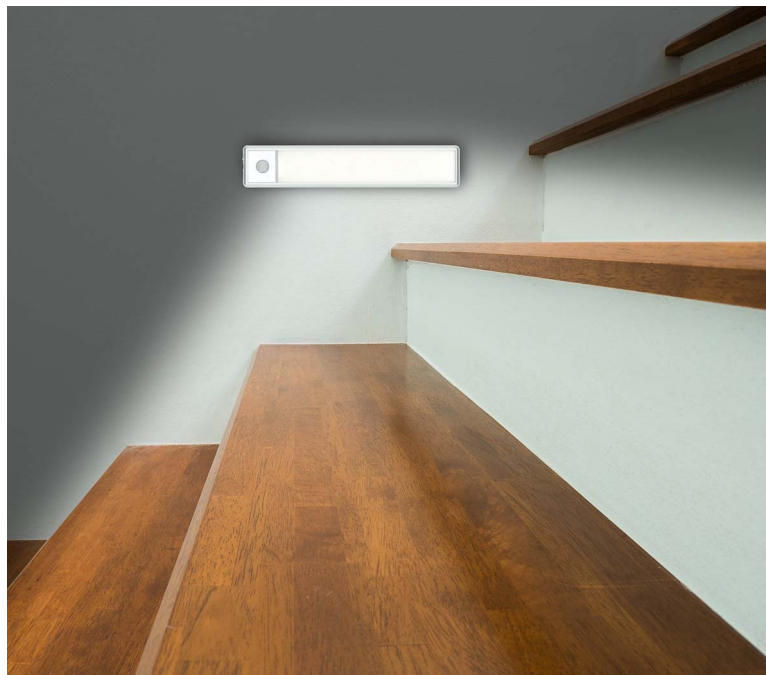

NEDIS LCRM01WT

Cena celkem:	523 Kč (bez DPH: 432 Kč)
Běžná cena:	575 Kč
Ušetříte:	52 Kč
Kód zboží:	OSVNED1155
Part No.:	LCRM01WT
Záruka:	24 měs.
Stav:	Nové zboží

Popis

Posvitte si na svůj šatník i na schody - LED světlo Nedis LCRM01WT

Dobíjecí LED osvětlení s pohybovým senzorem, které je vhodné pro osvětlení vnitřních prostor - například **ve skříní, na chodbě, schodišti** apod. Vyznačuje se mimořádně snadnou instalací pomocí magnetických proužků, které jsou součástí balení.

Zabudovaný senzor přesně **detekuje pohyb** a automaticky osvětlí prostor v rozsahu **až 5 metrů**. Po pár vteřinách nečinnosti se opět samo zhasne, a tak šetří energii. Pro napájení světla slouží rozhraní **USB-C**.

Nedis LCRM01WT

Dobíjecí LED svítidlo **s pohybovým senzorem** je praktickým řešením pro snadné rozjasnění tmavých prostor. Světlo se **automaticky zapne, když je detekován pohyb do 5 metrů**, a po několika sekundách se znovu vypne, pokud není detekována žádná aktivita. Pro nepřetržité svícení lze použít ruční vypínač. Navíc není třeba složitého zapojování nebo potíží s instalací, svítidlo lze jednoduše připevnit pomocí dodaných magnetických proužků nebo oboustranné pásky. Je tak ideální pro použití do skříně, na schodiště či ve sklepech. Napájení je realizováno z integrované baterie, kterou lze dobít pomocí **USB-C** portu.