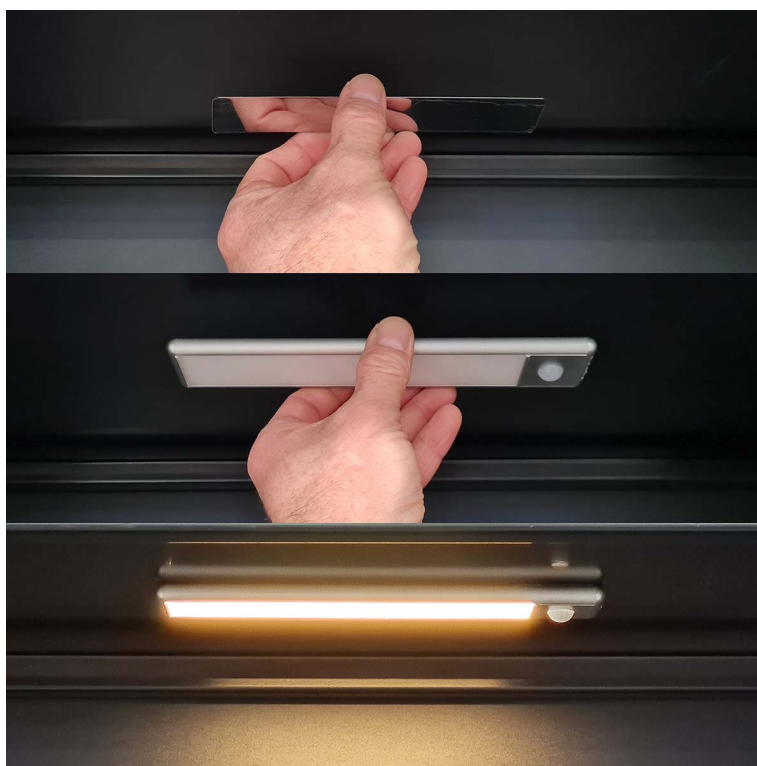

NEDIS LCRM01WT

Cena celkem:	523 Kč (bez DPH: 432 Kč)
Běžná cena:	575 Kč
Ušetříte:	52 Kč
Kód zboží:	OSVNED1155
Part No.:	LCRM01WT
Záruka:	24 měs.
Stav:	Nové zboží

Popis

Posvitte si na svůj šatník i na schody - LED světlo Nedis LCRM01WT

Dobíjecí LED osvětlení s pohybovým senzorem, které je vhodné pro osvětlení vnitřních prostor - například **ve skříní, na chodbě, schodišti** apod. Vyznačuje se mimořádně snadnou instalací pomocí magnetických proužků, které jsou součástí balení.

Zabudovaný senzor přesně **detekuje pohyb** a automaticky osvětlí prostor v rozsahu **až 5 metrů**. Po pár vteřinách nečinnosti se opět samo zhasne, a tak šetří energii. Pro napájení světla slouží rozhraní **USB-C**.

Nedis LCRM01WT

Dobíjecí LED svítidlo **s pohybovým senzorem** je praktickým řešením pro snadné rozjasnění tmavých prostor. Světlo se **automaticky zapne, když je detekován pohyb do 5 metrů**, a po několika sekundách se znovu vypne, pokud není detekována žádná aktivita. Pro nepřetržité svícení lze použít ruční vypínač. Navíc není třeba složitého zapojování nebo potíží s instalací, svítidlo lze jednoduše připevnit pomocí dodaných magnetických proužků nebo oboustranné pásky. Je tak ideální pro použití do skříně, na schodiště či ve sklepech. Napájení je realizováno z integrované baterie, kterou lze dobít pomocí **USB-C** portu.