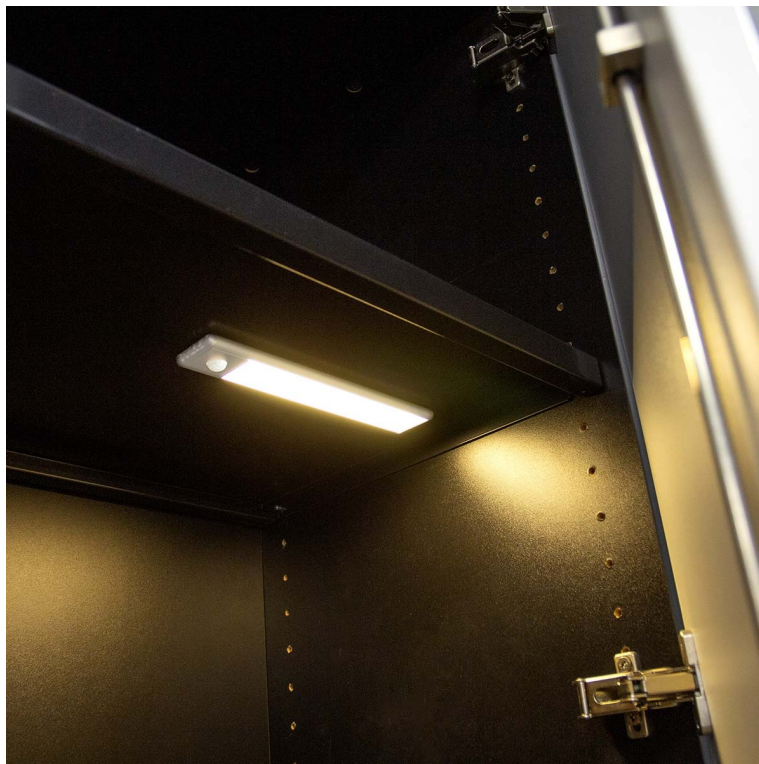

NEDIS LCRM01WT

Cena celkem:	523 Kč (bez DPH: 432 Kč)
Běžná cena:	575 Kč
Ušetříte:	52 Kč
Kód zboží:	OSVNED1155
Part No.:	LCRM01WT
Záruka:	24 měs.
Stav:	Nové zboží

Popis

Posvitte si na svůj šatník i na schody - LED světlo Nedis LCRM01WT

Dobíjecí LED osvětlení s pohybovým senzorem, které je vhodné pro osvětlení vnitřních prostor - například **ve skříní, na chodbě, schodišti** apod. Vyznačuje se mimořádně snadnou instalací pomocí magnetických proužků, které jsou součástí balení.

Zabudovaný senzor přesně **detekuje pohyb** a automaticky osvětlí prostor v rozsahu **až 5 metrů**. Po pár vteřinách nečinnosti se opět samo zhasne, a tak šetří energii. Pro napájení světla slouží rozhraní **USB-C**.

Nedis LCRM01WT

Dobíjecí LED svítidlo **s pohybovým senzorem** je praktickým řešením pro snadné rozjasnění tmavých prostor. Světlo se **automaticky zapne, když je detekován pohyb do 5 metrů**, a po několika sekundách se znovu vypne, pokud není detekována žádná aktivita. Pro nepřetržité svícení lze použít ruční vypínač. Navíc není třeba složitého zapojování nebo potíží s instalací, svítidlo lze jednoduše připevnit pomocí dodaných magnetických proužků nebo oboustranné pásky. Je tak ideální pro použití do skříně, na schodiště či ve sklepech. Napájení je realizováno z integrované baterie, kterou lze dobít pomocí **USB-C** portu.