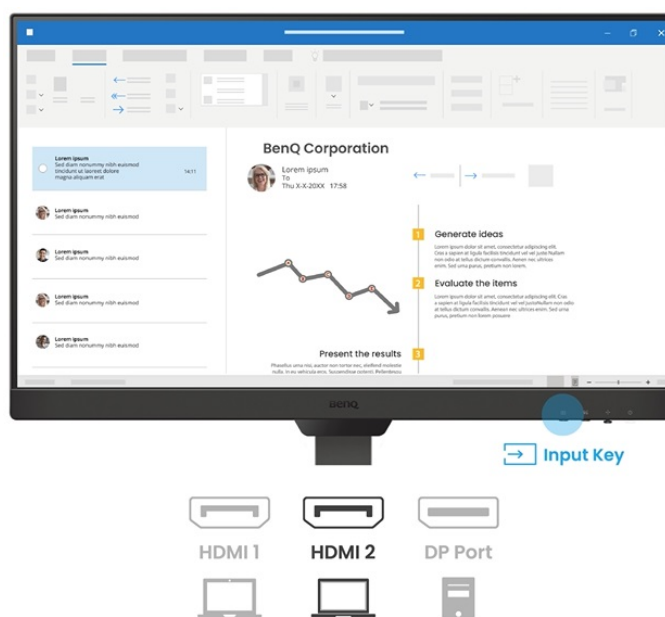

## BenQ BL2790T - všechny pracovní potřeby, jeden displej

S monitorem BenQ BL2790T dokážete čelit každé pracovní výzvě. Vyznačuje se potřebnou **ergonomií pro nastavení do výšky či úhlu otočení až o 90°**. Díky tomu se přizpůsobí všem vašim potřebám ohledně pohodlí a umožní vám efektivně pracovat po celý den. Displej dosahuje **úhlopříčky 27"** a ostrého **Full HD rozlišení**. PC aplikace, internetové stránky, dokumenty a multimediální obsah tak zobrazí jasně a ostře.

Displej se může pochlubit **technologíí IPS** pro vykreslování obsahu v širokých pozorovacích úhlech nebo **99% pokrytím sRGB barevné palety**. To znamená produkci živých a realistických barev, které oceníte nejenom při práci s obrázky a běžné editaci, ale také třeba streamování videí či jen čtení textů. S další výbavy stojí za to zmínit například **zabudované reproduktory**, které se postarají o ozvučení o plnohodnotné ozvučení.

### BenQ BL2790T

LED monitor s úhlopříčkou **27"** a Full HD rozlišením **1920 × 1080** bodů. Nabízí kontrastní poměr **1300 : 1**, jas **250 cd/m<sup>2</sup>**, dobu odezvy **5 ms** a pokrytí 99 % sRGB barevné palety. Použitá technologie **IPS** nabízí pozorovací úhly 178° horizontálně i vertikálně. Monitor disponuje **VESA uchycením** a integrovanými **stereo reproduktory** s celkovým výkonem **4 W**. Monitor disponuje také speciálním režimem **Eye-Care**, který šetří vaše oči tím, že upravuje jas obrazovky dle změny světla v prostředí. Potěší také výškově nastavitelný stojan a funkce **Pivot**, která umožňuje otočení obrazovky o 90°.

### ZÁKLADNÍ SPECIFIKACE

**Typ panelu:** IPS

**Úhlopříčka:** 27"

**Poměr stran:** 16 : 9

**Rozlišení:** 1920 × 1080 px

**Kontrastní poměr:** 1300 : 1

**Doba odezvy:** 5 ms

**Rozhraní:** 2× HDMI, 1× DisplayPort, 1× sluchátkový výstup