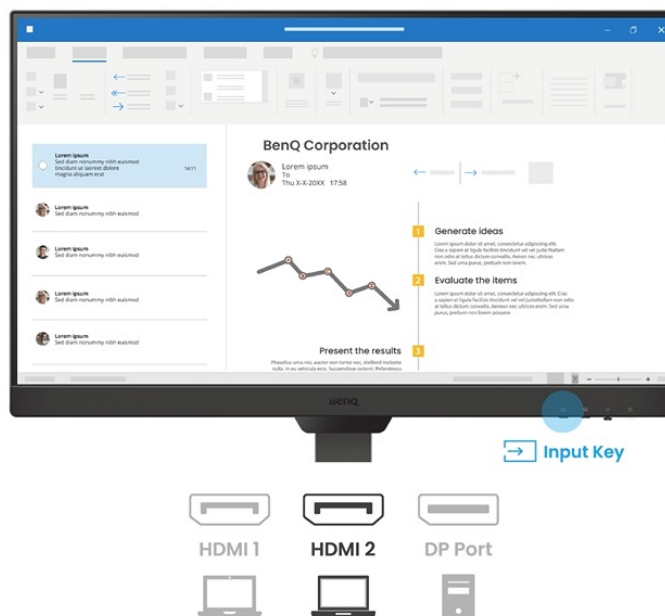

## BenQ BL2490T - všechny pracovní potřeby, jeden displej

S monitorem BenQ BL2490T dokážete čelit každé pracovní výzvě. Vyznačuje se potřebnou **ergonomií pro nastavení do výšky či úhlu otočení až o 90°**. Díky tomu se přizpůsobí všem vašim potřebám ohledně pohodlí a umožní vám efektivně pracovat po celý den. Displej dosahuje **úhlopříčky 23,8"** a ostrého **Full HD rozlišení**. PC aplikace, internetové stránky, dokumenty a multimediální obsah tak zobrazí jasně a ostře.

Displej se může pochlubit **technologíí IPS** pro vykreslování obsahu v širokých pozorovacích úhlech nebo **99% pokrytím sRGB barevné palety**. To znamená produkci živých a realistických barev, které oceníte nejenom při práci s obrázky a běžné editaci, ale také třeba streamování videí či jen čtení textů. S další výbavy stojí za to zmínit například **zabudované reproduktory**, které se postarají o ozvučení o plnohodnotné ozvučení.

### BenQ BL2490T

LED monitor s úhlopříčkou **23,8"** a Full HD rozlišením **1920 × 1080** bodů. Nabízí kontrastní poměr **1300 : 1**, jas **250 cd/m<sup>2</sup>**, dobu odezvy **5 ms** a pokrytí 99 % sRGB barevné palety. Použitá technologie **IPS** nabízí pozorovací úhly 178° horizontálně i vertikálně. Monitor disponuje **VESA uchycením** a integrovanými **stereo reproduktory** s celkovým výkonem **4 W**. Monitor disponuje také speciálním režimem **Eye-Care**, který šetří vaše oči tím, že upravuje jas obrazovky dle změny světla v prostředí. Potěší také výškově nastavitelný stojan a funkce **Pivot**, která umožňuje otočení obrazovky o 90°.

### ZÁKLADNÍ SPECIFIKACE

**Typ panelu:** IPS

**Úhlopříčka:** 23,8"

**Poměr stran:** 16 : 9

**Rozlišení:** 1920 × 1080 px

**Kontrastní poměr:** 1300 : 1

**Doba odezvy:** 5 ms

**Rozhraní:** 2× HDMI, 1× DisplayPort, 1× sluchátkový výstup