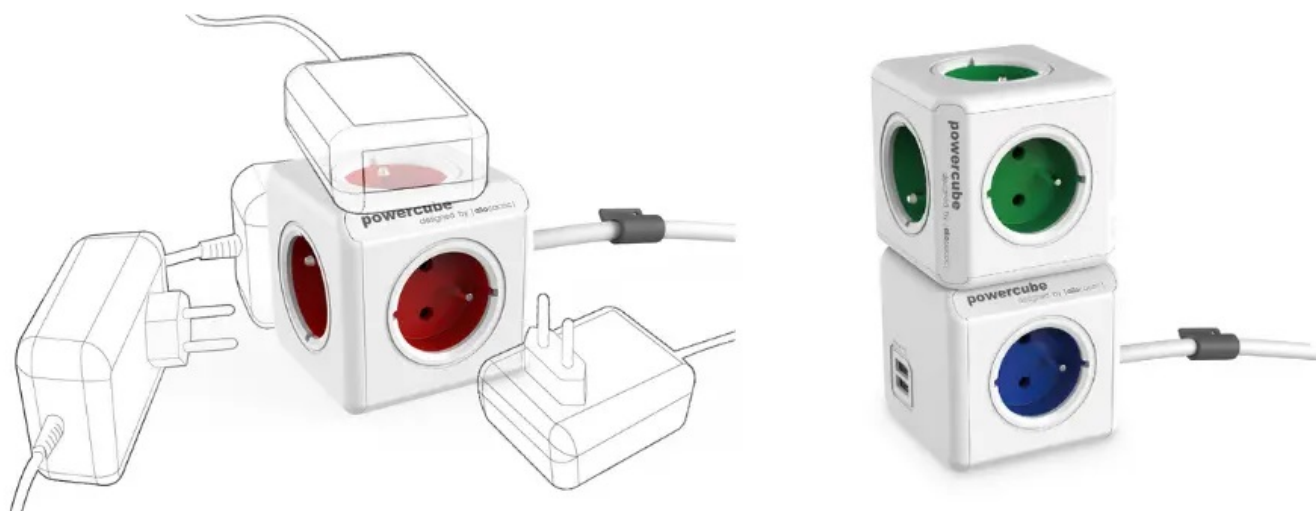

## CUBENEST POWERCUBE EXTENDED 1,5M BÍLO-ZELENÁ

Cena celkem:	<b>267 Kč</b> <b>(bez DPH: 220 Kč)</b>
Běžná cena:	<b>293 Kč</b>
Ušetříte:	<b>27 Kč</b>
Kód zboží:	CUBAD0016
Part No.:	PC320GN
Záruka:	24 měs.
Stav:	Nové zboží

### Cubenest PowerCube Extended - praktická zásuvka pro vícečetné nabíjení

**Stylová napájecí zásuvka Cubenest PowerCube Extended**, která podporuje nejenom spolehlivé nabíjení zařízení, ale také **lepší organizaci kabelů**. Vyznačuje se **kompaktními rozměry** a praktickým designem, který nezabere příliš mnoho místa a má důmyslně rozmístěné **5 zásuvek**. Díky tomu nedochází k blokování jednotlivých adaptérů a **všech pět zařízení můžete napájet současně**.

Ideálně se tak přizpůsobí potřebám vaší domácnosti. Model prošel **bezpečnostními testy** a splňuje **certifikace** pro bezpečné používání. Samozřejmostí je **dětská pojistka** a výroba z odolného ABS plastu. Zásuvka **Cubenest PowerCube Extended** najde své uplatnění **v kanceláři i domácnosti**, kde se vyskytuje větší počet spotřebičů na jednom místě – například kuchyně, obývací pokoj. Tento model je navíc vybaven **1,5m prodlužovacím kabelem**, takže zásuvky můžete lépe umístit v daném prostoru.

### Cubenest PowerCube Extended 1,5m bílo-zelená

Cubenest PowerCube Extended je unikátní **kombinací pěti zásuvek a 1,5m prodlužovacího kabelu** v kompaktním a stylovém těle pro napájení vašich zařízení. Promyšlené rozmístění zásuvek zajišťuje, že se nabíječky nebo objemné adaptéry navzájem neblokují.