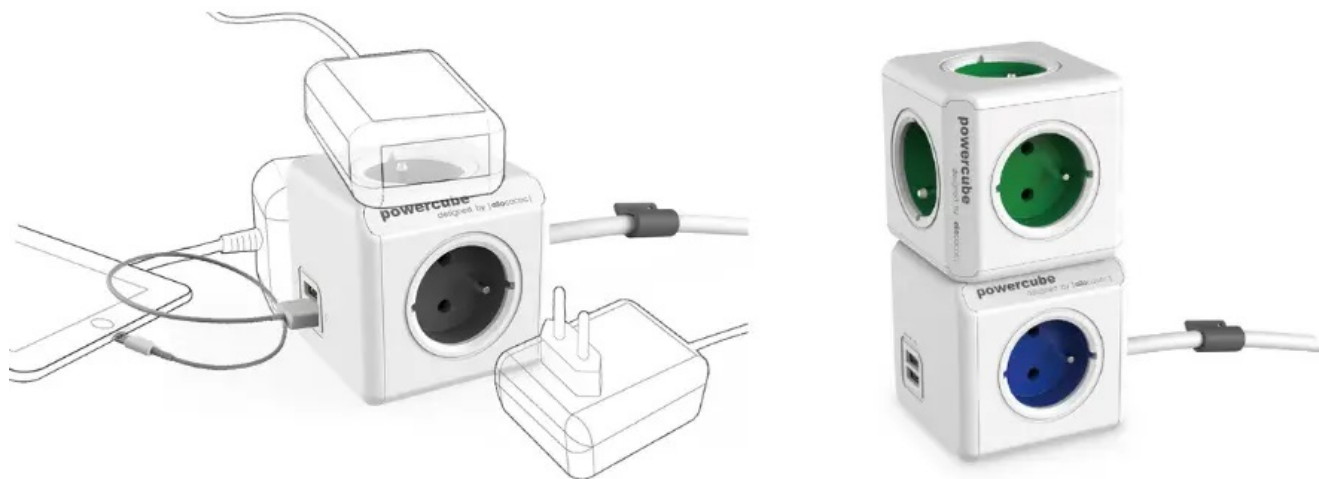

CUBENEST POWERCUBE EXTENDED USB PD 20W 1,5M BÍLO-ŠEDÁ

Cena celkem:	600 Kč (bez DPH: 496 Kč)
Běžná cena:	660 Kč
Ušetříte:	60 Kč
Kód zboží:	CUBAD0008
Part No.:	PC420GY
Záruka:	24 měs.
Stav:	Nové zboží

Popis

CubeneSt PowerCube Extended - stylová zásuvka pro univerzální nabíjení

Nová generace **napájecí zásuvky CubeneSt PowerCube Extended**, která podporuje nejenom spolehlivé nabíjení zařízení, ale také **lepší organizaci kabelů**. Pro napájení využívá inovativní **technologie PD - Power Delivery** a umožňuje stabilní a rychlý přísun energie o **výkonu až 20 W**. Díky tomu je napájení smartphonu, tabletu, notebooku a dalších zařízení výrazně zkráceno. **CubeneSt PowerCube Extended** se vyznačuje originálním designem, který obsahuje **dvojici portů USB (USB-A a USB-C)** a 4 zásuvky v **kompaktním provedení**.

Umístění zásuvek je navrženo tak aby nedocházelo k blokadě jednotlivých adaptérů. Všechny dostupné zásuvky a porty tak můžete využívat najednou. **Model CubeneSt PowerCube Extended** je zhotoven z **odolného plastu, certifikována** a samozřejmě vybaven **dětskou pojistkou**. Představuje praktické i designové řešení do domácnosti i kanceláře. Model CubeneSt PowerCube Extended je vybaven **prodlužovacím kabelem o délce 1,5 metrů**, takže zásuvky mnohem lépe umístíte v prostoru, například nad i pod stůl, za monitor apod.

Cubenest PowerCube Extended USB PD 20 W 1,5 m

Cubenest PowerCube Extended je unikátní **kombinací čtyř zásuvek, jednoho portu USB, jednoho USB-C a 1,5m prodlužovacího kabelu** v kompaktním a stylovém těle pro nabíjení vašich zařízení. Technologie **Power Delivery 3.0** nabízí inteligentní a rychlé nabíjení s automatickým přizpůsobením výkonu **až do 20 W** v režimech 5, 9 a 12 V. Promyšlené rozmístění zásuvek zajišťuje, že se nabíječky nebo objemné adaptéry navzájem neblokují. Samozřejmostí je tepelná, přepětová, proudová a zkratová ochrana.