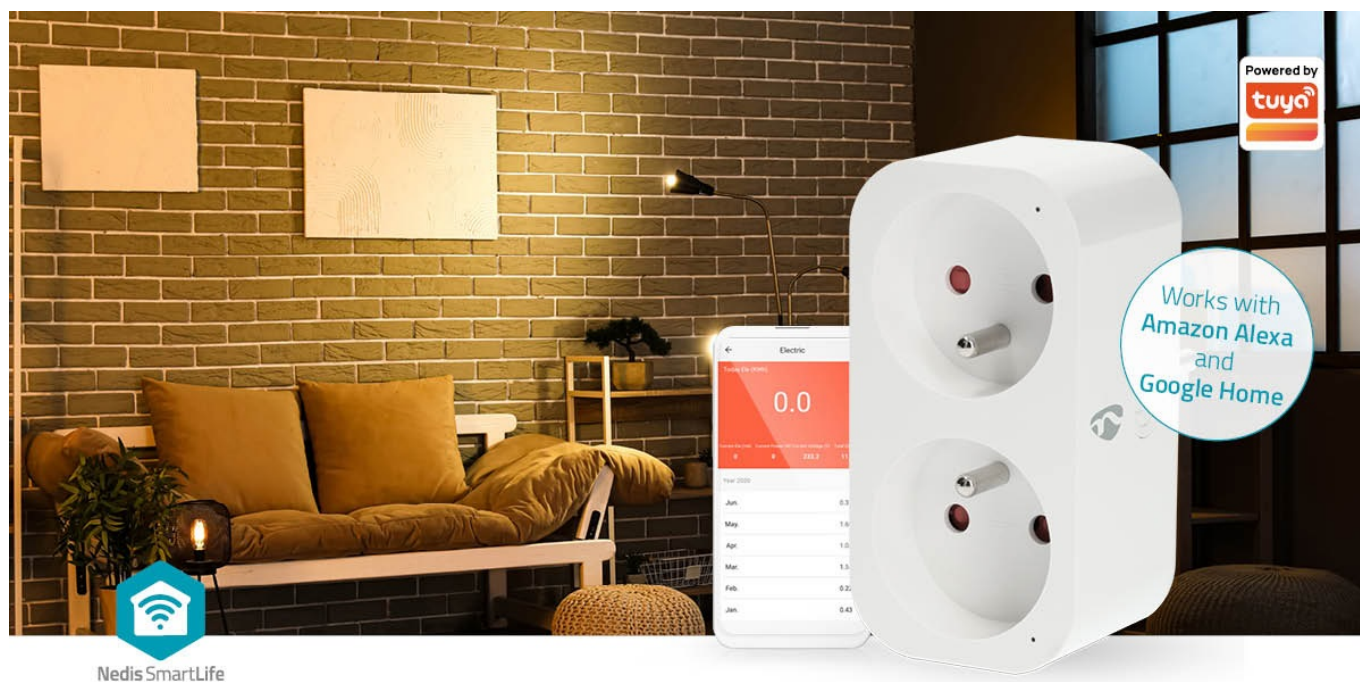

### Nedis WIFIP141EWT - Wi-Fi zásuvka do chytré domácnosti

**Chytrá Wi-Fi zásuvka Nedis WIFIP141EWT** pro jednoduché **ovládání kompatibilních zařízení pomocí smartphonu**.

Je vhodná pro ovládání připojených světel, ventilátorů, rychlovarné konvice, vyhřívané příkrývky apod. Podporuje také hlasové příkazy skrze **Google Home** nebo **Amazon Alexa**. Zástrčka obsahuje rovnou 2 zásuvky, což zvyšuje flexibilitu připojených zařízení. **Chytrá zásuvka Nedis WIFIP141EWT** je ideální do každé moderní domácnosti.

### Nedis WIFIP141EWT

Chytrá Wi-Fi zásuvka je navržena k **ovládání elektrických spotřebičů** do max. zátěže 16 A vzdáleně odkudkoliv přes internet. Můžete tak například vzdáleně vypnout světla, zapnout kotel, ovládat kávovar či pračku apod. Samozřejmostí je možnost nastavení **časových harmonogramů** pro zapnutí spotřebičů. Integrovaný **wattmetr** umožňuje sledovat aktuální i dřívější naměřené hodnoty spotřeby chytré zásuvky. Kromě toho můžete wattmetr nastavit jako spouštěč k ovládání jiných chytrých zařízení nebo k zaslání zprávy na telefon, která vás informuje o dokončení praní nebo o tom, že pračka spotřebovává více energie než obvykle, což může naznačovat nutnost provedení údržby. Obě zásuvky mohou **nezávisle napájet a ovládat připojená zařízení**. Ovládání probíhá skrze bezplatnou aplikaci **Smart Life**, stiskem tlačítka na boční straně nebo pomocí hlasových asistentů **Amazon Alexa, Google Home a Apple Siri**.

Zásuvku lze spárovat s jinými produkty rodiny **Nedis SmartLife** a vytvořit tak inteligentní domácnost.