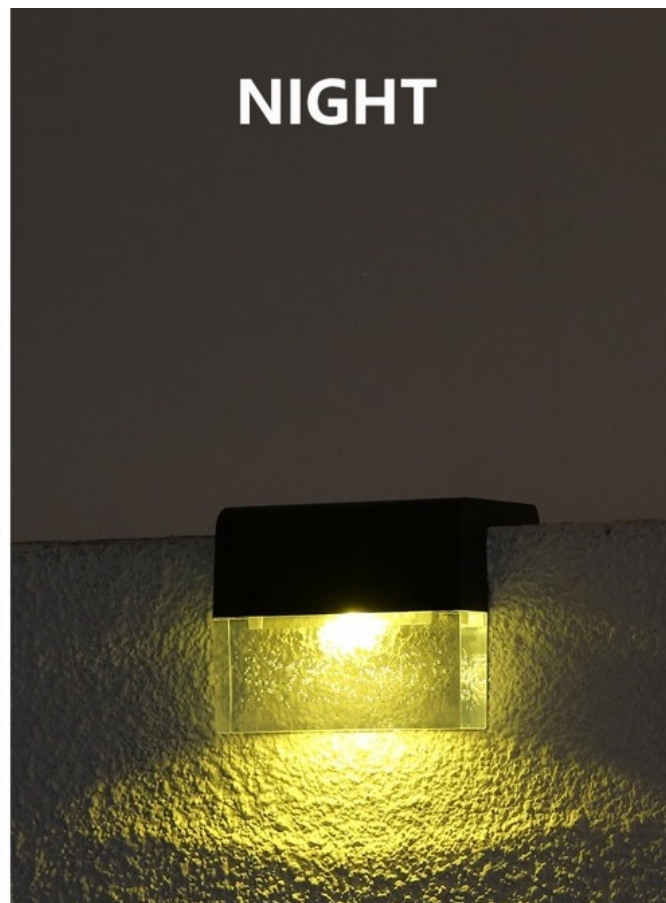

Nástěnné solární osvětlení IMMAX DECK, se kterým osvětlíte vnější prostor a jako bonus vytvoříte stylovou atmosféru. Díky konstrukci se jedná o ideální volbu pro **osvětlení terasy, zahrady či okolí bazénu**. Balení obsahuje rovnou **dvojici solárních světel IMMAX DECK**, takže pokryjete ještě větší oblast. Světlo disponuje **soumrakovým čidlem**, které automaticky reaguje na snížení okolního světla, a tak se spustí vždy ve správný čas. **IMMAX DECK** podporuje také výběr světla - klasického **bílého světla** nebo stylového **barevného RGB osvětlení**.

Snadno tak vytvoříte osvětlení pro nejrůznější situace - pro oddech, romantickou chvíli, jednoduše pro to správné psychické rozpoložení. Světlo IMMAX DECK pro svůj provoz využívá **solární napájení a integrovanou baterii AA**, takže se

2 kusy
v balení

IMMAX DECK 2 ks

Sada dvou nástěnných **solárních** svítidel je dokonalým řešením pro osvětlení vaší terasy, venkovního schodiště, bazénu či chodníku. Světlo se přes den nabíjí sluneční energií a díky světelnému senzoru se po setmění automaticky rozsvítí. Napájeno je **AA** baterií s kapacitou **600 mAh**.