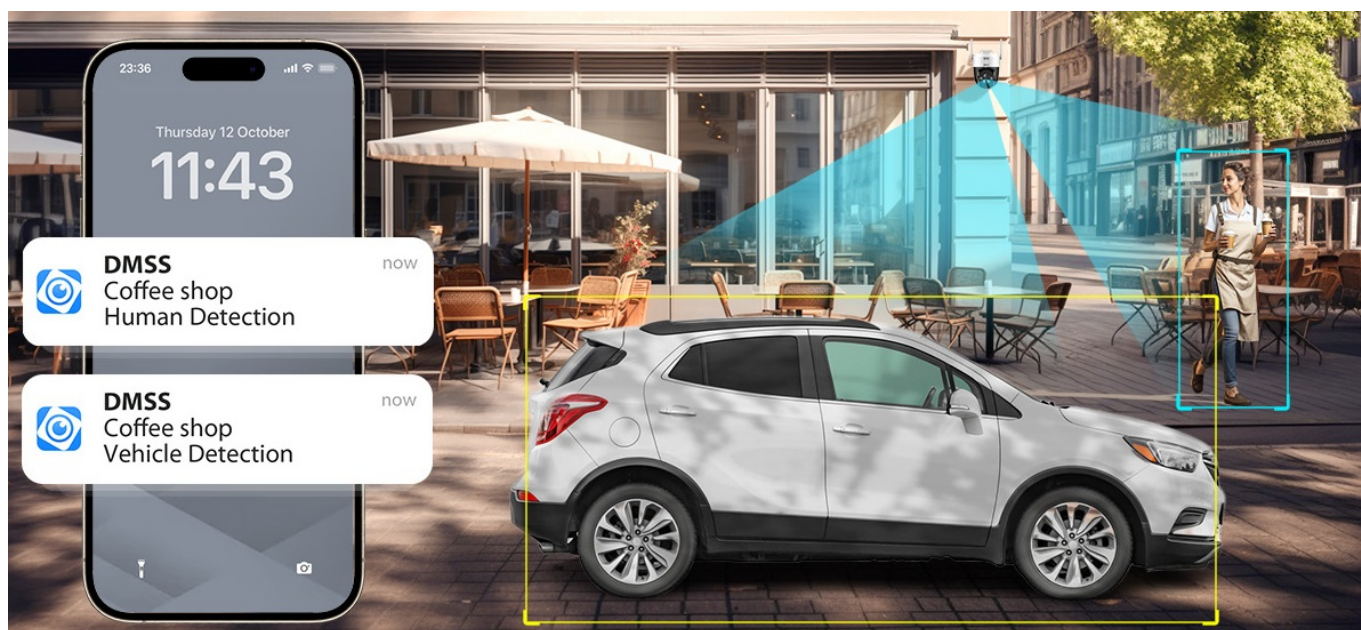

Síťová IP kamera Dahua SD-P3AE-PV-0400B pro monitoring venkovního prostoru a detekci případného vniknutí. Kamera podporuje snímání obrazu ve vysokém rozlišení a po spuštění **zvukové i světlené signalizace** odesílá notifikaci na mobilní zařízení, takže o aktuálním dění budete mít přehled, ať už jste kdekoli. Samozřejmostí je také podpora **pokročilého nočního režimu**, takže tento model zajistí ochranu daného prostoru po celý den i noc.

Kamera Dahua SD-P3AE-PV-0400B je vybavena otočnou hlavou, se kterou můžete manipulovat skrze **aplikaci** a nastavit požadovaný úhel a bez problémů snímat obří plochu. Rovněž disponuje **integrováním mikrofonom a reproduktorem** pro obousměrnou komunikaci. Díky tomu můžete v reálném čase komunikovat s osobami před kamerou.

Vylepšený algoritmus umělé inteligence perfektně rozeznává osoby i vozidla od dalších objektů, efektivně filtruje falešné poplachy a informuje vás výhradně jen o tom, co je důležité.

Dahua SD-P3AE-PV-0400B

Venkovní otočná **3megapixelová** IP síťová kamera s **Wi-Fi**, rozlišením **2304 × 1296 px**, snímačem **CMOS 1/2,8"**, kompresí videa **H.265+**, mikrofonem a reproduktorem. IR i LED přísvit do 30 m s technologiemi **Full-color a Starlight**, objektiv **f = 4 mm**, **úhel záběru 86,8° horizontálně**, ICR, **DWDR**, 1× LAN 10/100 Mbps, dual streaming, slot pro **microSD** kartu (max 256 GB), voděodolná **IP66**, napájení **DC 12 V**.