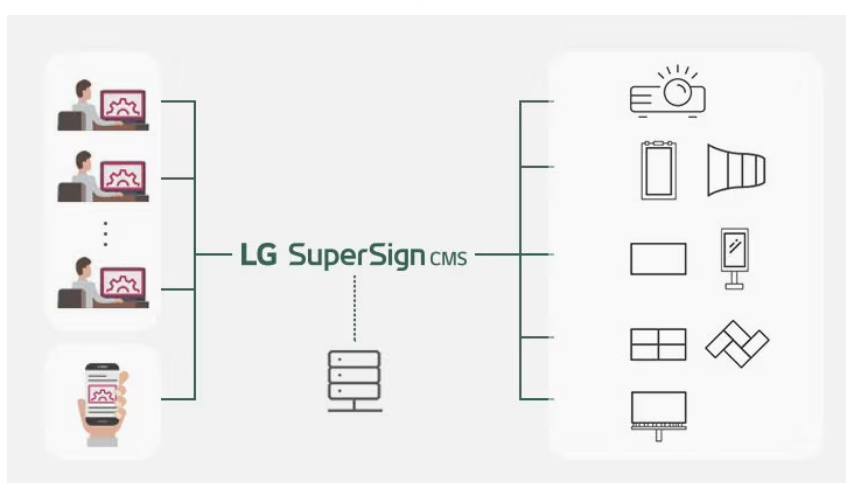

Laserový WUXGA projektor LG ProBeam BF50RG je navržen nejenom pro potřeby náročného firemního prostředí, poskytuje kvalitní **WUXGA rozlišení** a vysokou svítivost **5000 ANSI lumenů**, což zajistí skvělou viditelnost prezentace v každém prostoru.

Kromě firemního zaměření, obchodního jednání a konference se uplatní také ve školících místnostech, seminárních učebnách apod. **Projektor LG ProBeam BF50RG** s funkcí **Lens Shift & Zoom x1.6** umožňuje flexibilní instalaci bez ohledu na velikost místnost a nastavit obrazovou plochu podle možností interiéru.

Projektor LG BF50RG využívá **operační systém webOS-Signage 6.0**, který přináší pokročilé možnosti do firemní sféry. Podporuje **software LG SuperSign CMS** pro správu obsahu na více displejích, respektive uživatelských účtech. Uživatelé mohou mít přístup k úložišti přes PC nebo mobilní telefon a spravovat obsah dle svých požadavků.

Nechybí podpora bezdrátového připojení pomocí sítě Wi-Fi nebo skrze rozhraní **Bluetooth**. Výkonný laserový zdroj se vyznačuje dlouhou výdrží **až 20 000 hodin provozu**.

LG BF50RG

DLP projektor nabízející WUXGA rozlišení **1920 x 1200** obrazových bodů, jas **5000 ANSI** lumenů a kontrastní poměr **3 000 000 : 1**. Projektor dokáže vytvořit promítací **plochu o úhlopříčce 40" až 300"**. Vysoký dynamický rozsah **HDR** přináší skvělý vizuální dojem zvýšením kontrastního poměru. Ozvučení zajišťují **stereo reproduktory** s celkovým výkonem 10 W. Připojení lze jednoduše realizovat pomocí **RJ-45 portu** nebo bezdrátově pomocí **Wi-Fi**. Projektor je postaven na operačním systému **webOS-Signage 6.0**. Pro přímé přehrávání multimédií jsou k dispozici **dva USB porty**. Díky technologii