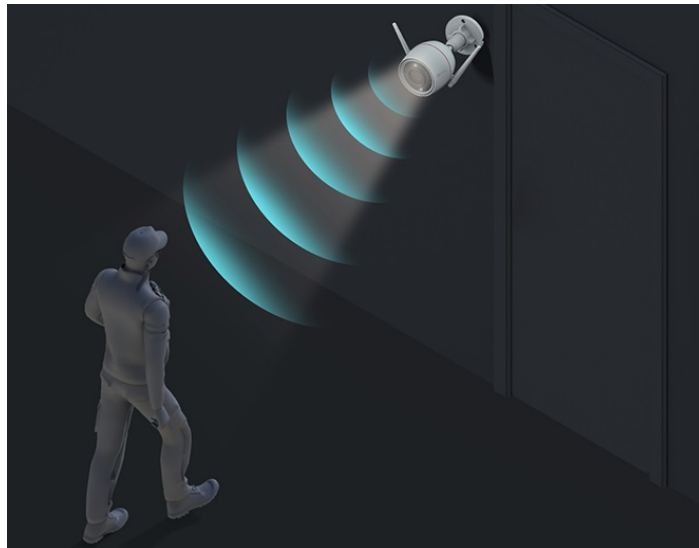

Bezdrátová IP kamera EZVIZ H3c 3K pro dohled nad venkovním prostorem budov. Disponuje výkonným snímačem, který produkuje obraz v ostrých detailech a je vhodný pro monitorování i v rozlehlých prostředích. Uplatní se při nepřetržitém **snímání v režimu 24/7** a rozlišení osob a vozidel od ostatních objektů díky algoritmům **umělé inteligence**.

EZVIZ H3c 3K

Venkovní bezdrátová IP kamera nabízí snímač **1/2,7" CMOS** s rozlišením **5 Mpx**, který je schopný snímat video v rozlišení **2880 × 1620** při **30 fps**. Pro případ zhoršených světelných podmínek je přítomen **IR přísvit** do vzdálenosti **30 m** a bílý LED přísvit pro pořizování barevných záznamů v noci. Komprese **H.265/H.264** snižuje nároky na přenos dat a úložiště. Natočené záznamy je možné ukládat na **microSD kartu** do kapacity až 512 GB, nebo odesílat na cloudové úložiště (na základě předplatného). Součástí kamery je integrovaný **reproduktor a mikrofon**, který umožní kvalitní oboustrannou komunikaci. **Aktivní zastrašení** v podobě stroboskopického světla a zvukového alarmu pak varuje případné narušitele. Propojení kamery pomocí aplikace v mobilním zařízení umožní pohodlný vzdálený přístup, pořizování záznamů či fotografií nebo upozornění v případě **detekce pohybu**. Mezi další užitečné funkce patří například **rozpoznávání lidské postavy a vozidla** pomocí umělé inteligence, přizpůsobitelná oblast detekce pohybu, možnost **zahájit videohovor zamáváním do kamery** či kompatibilita s hlasovými asistenty **Google Assistant a Amazon Alexa**. Připojení lze jednoduše realizovat jak drátově prostřednictvím **RJ-45** konektoru, tak bezdrátově skrze **Wi-Fi**. Díky voděodolnému krytu dle **IP67** nabízí jak vnitřní, tak i venkovní možnost použití.