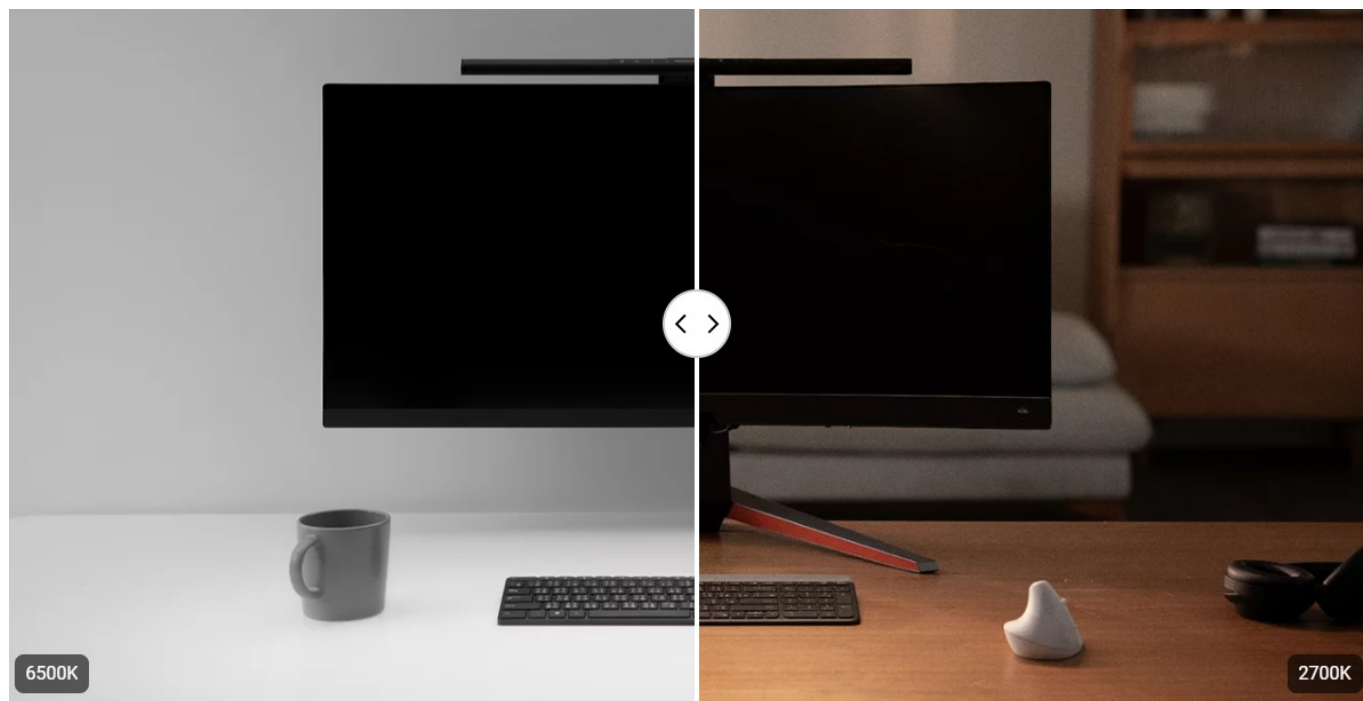

**LED lampička BenQ ScreenBar Pro** k monitoru počítače. Postará se o komfortní osvětlení v bezprostředním pracovní okolí a umožní vám pohodlně sledovat displej za slabého světla v místnosti nebo ve večerních hodinách. Lampička BenQ ScreenBar Pro je vybavena **technologíí ASYM-Light 3. generace**, která zajišťuje optimální intenzitu jasu **bez nežádoucích odlesků nebo oslnění**.

Svým designem podporuje **ultraširoké osvětlení** a proud světla se rozprostře jak po ultraširokoúhlém, tak duálním monitoru. **Patentovaný design svorky** zajistí bezpečné a stabilní uchycení k displeji, ať je obrazovka v zadní části plochá, nebo vypouklá. V přední části je LED lampička **BenQ ScreenBar Pro** vyvýšena, aby neblokovala webkameru. Uplatní se tak rovněž s **monitory s ultratenkými rámečky**.

### BenQ ScreenBar Pro

LED lampička pro elektronické čtení se speciálně navrženým **klipem pro uchycení na monitor**. **Asymetrický optický design** osvětluje pouze stůl a nesvítí na obrazovku, čímž eliminuje nepříjemné odlesky. **Naklápěcí konstrukce** navíc umožňuje nasměrovat světlo přesně tam, kam potřebujete. Oproti klasické lampičce tak poskytuje rovnoměrně rozptýlené osvětlení po celé vaší pracovní ploše. Pomocí **dotykového ovládání** lze přesně nastavit jas i barevnou teplotu. Lampička je také vybavena snímačem, který **automaticky reguluje jas** na základě aktuálního okolního osvětlení. K napájení lze využít

## **ZÁKLADNÍ SPECIFIKACE**

**Příkon:** 8,5 W

**Světelný tok:** 1000 lux při výšce 50 cm, 500 lux (plocha 85 × 50 cm)

**Barva světla:** 2700–6500 K (8 kroků)

**Stmívání:** ano

**Napájení:** USB-C

**Vstupní proud:** DC 5 V/ 1,7 A