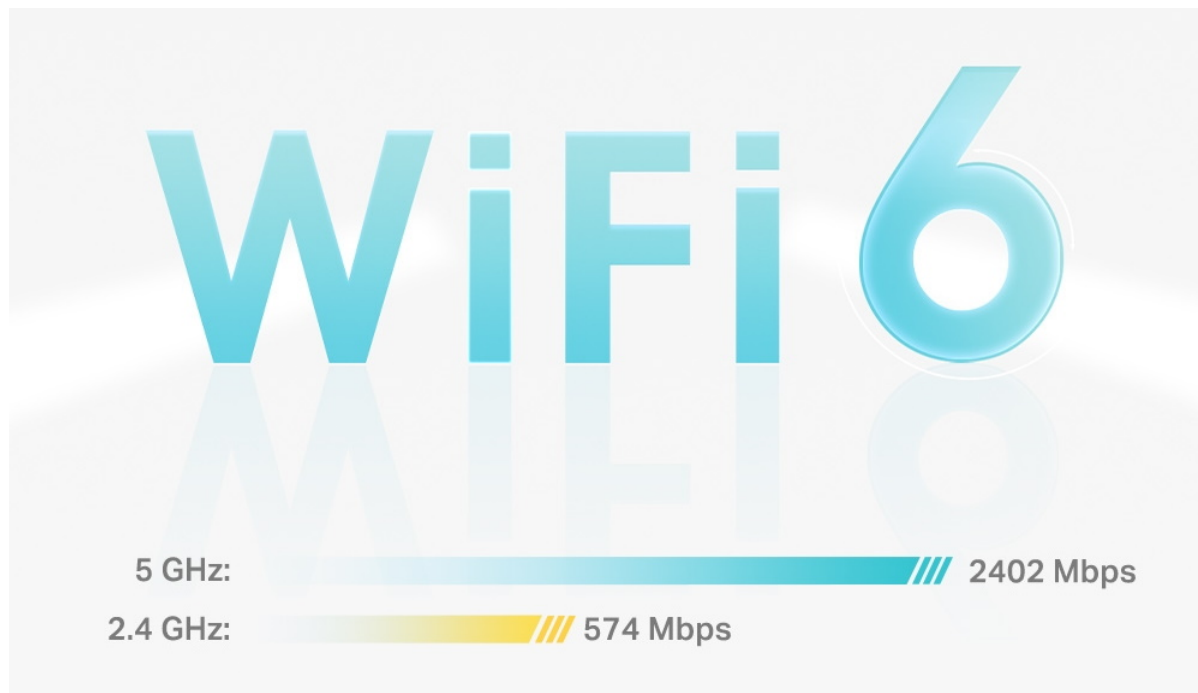

TP-LINK DECO X55 3KS

Cena celkem:	7 080 Kč (bez DPH: 5 852 Kč)
Běžná cena:	7 788 Kč
Ušetříte:	708 Kč
Kód zboží:	NAATPL1148
Part No.:	Deco X55(3-pack)
Záruka:	36 měs.
Stav:	Nové zboží

Popis

TP-Link Deco X55 3 ks

AX3000 Mesh Wi-Fi 6 systém pro celou domácnost.

Deco X55 využívá systém více jednotek k dosažení bezproblémového celoplošného Wi-Fi pokrytí - **eliminuje slabé oblasti signálu** jednou provždy! Pro pokrytí menších oblastí může jednotka fungovat i samostatně. Díky technologii **Deco Mesh** spolupracují jednotky na vytvoření jednotné sítě s jediným názvem sítě.

Systém jednotek Deco X55 poskytuje rychlé a stabilní spojení rychlostí **až 3000 Mb/s** s podporou standardu **802.11ax (Wi-Fi 6)** a je tak ideální pro pokrytí celé domácnosti bezdrátovým signálem. Mezi další výhody patří také **kompatibilita s hlasovým ovládáním Amazon Alexa**.

Balení obsahuje tři jednotky, které pokryjí **až 600 m²**.

- **Rychlejší připojení:** Wi-Fi 6 dosahuje rychlosti až 3 000 Mb/s - 2402 Mb/s v pásmu 5 GHz a 574 Mb/s v pásmu 2,4 GHz.
- **Připojte více zařízení:** Technologie OFDMA a MU-MIMO zčtyřnásobují kapacitu a umožňují současný přenos na více