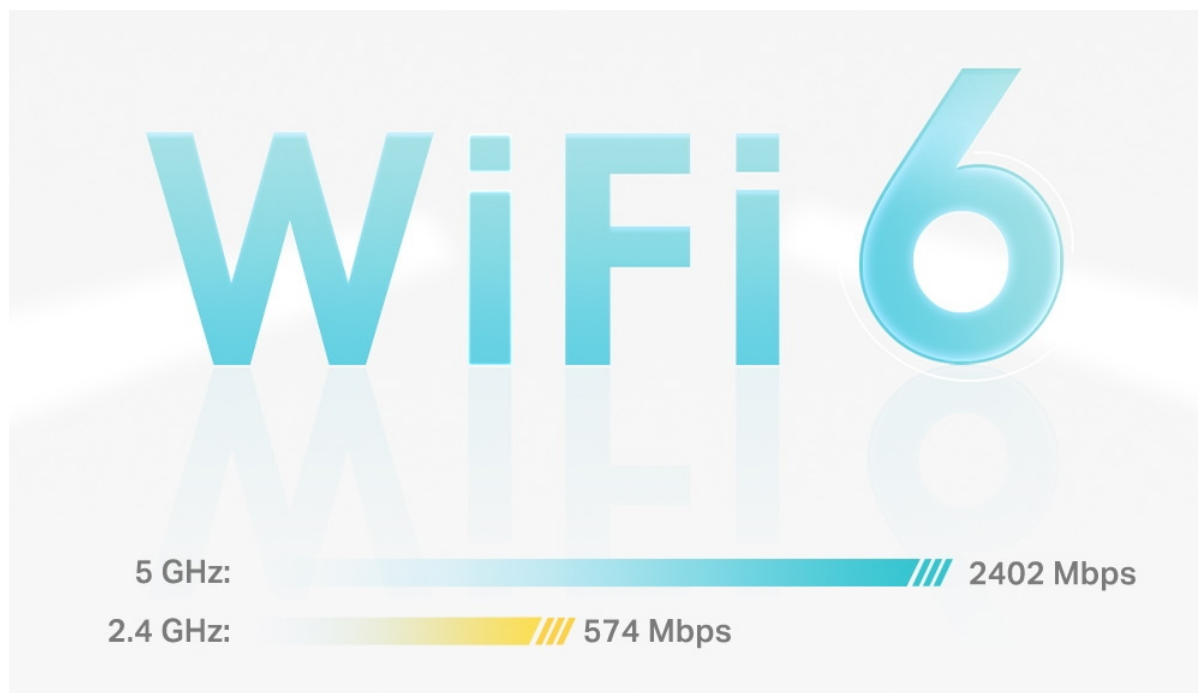

TP-LINK DECO X55 2KS

Cena celkem:	4 299 Kč (bez DPH: 3 553 Kč)
Běžná cena:	4 729 Kč
Ušetříte:	430 Kč
Kód zboží:	NAATPL1147
Part No.:	Deco X55(2-pack)
Záruka:	36 měs.
Stav:	Nové zboží

Popis

TP-Link Deco X55 2 ks

AX3000 Mesh Wi-Fi 6 systém pro celou domácnost.

Deco X55 využívá systém více jednotek k dosažení bezproblémového celoplošného Wi-Fi pokrytí - **eliminuje slabé oblasti signálu** jednou provždy! Pro pokrytí menších oblastí může jednotka fungovat i samostatně. Díky technologii **Deco Mesh** spolupracují jednotky na vytvoření jednotné sítě s jediným názvem sítě.

Systém jednotek Deco X55 poskytuje rychlé a stabilní spojení rychlostí **až 3000 Mb/s** s podporou standardu **802.11ax (Wi-Fi 6)** a je tak ideální pro pokrytí celé domácnosti bezdrátovým signálem. Mezi další výhody patří také **kompatibilita s hlasovým ovládáním Amazon Alexa**.

Balení obsahuje dvě jednotky, které pokryjí **až 418 m²**.

- **Rychlejší připojení:** Wi-Fi 6 dosahuje rychlosti až 3 000 Mb/s - 2402 Mb/s v pásmu 5 GHz a 574 Mb/s v pásmu 2,4 GHz.
- **Připojte více zařízení:** Technologie OFDMA a MU-MIMO zčtyřnásobují kapacitu a umožňují současný přenos na více