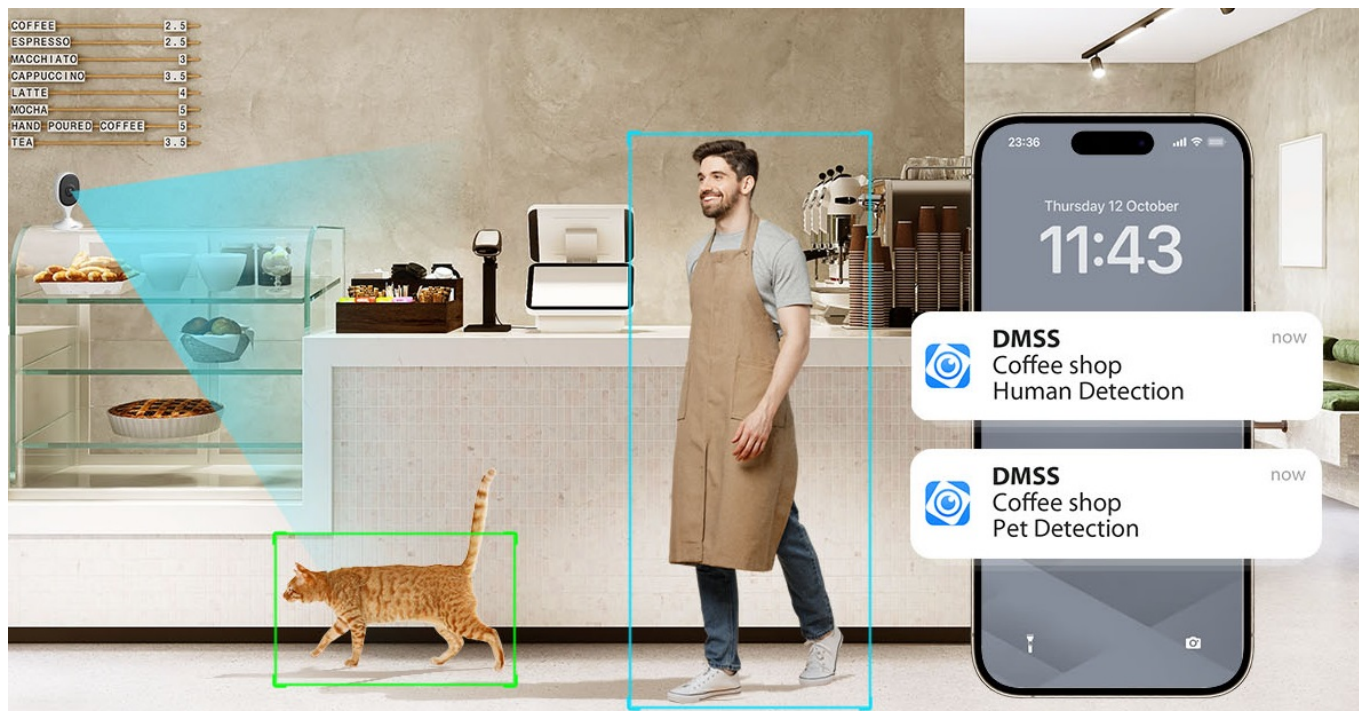

Popis

Více očí, více bezpečí - Dahua IPC-C5AP-0280B

Síťová IP kamera Dahua IPC-C5AP-0280B pro monitoring vnitřních prostor. Představuje optimální řešení pro zabezpečení vašeho domova či kanceláře. Produkuje čistý obraz s řadou detailů. **Wi-Fi kamera Dahua IPC-C5AP-0280B** disponuje zabudovaným **IR přísvitem s dosahem až 10 metrů** pro kvalitní záznamy ve večerních nebo nočních hodinách.

Vylepšené algoritmy umělé inteligence rozpoznají člověka i zvíře od ostatních objektů. Díky tomu efektivně potlačují falešné poplachy a časté pohledy na záznam z kamery. V případě neoprávněné aktivity vás neprodleně kontaktuje pomocí **notifikace na váš smartphone**.

V reálném čase tak budete v obraze a reagovat na aktuální dění. Pro využívání mobilních funkcí slouží **aplikace, která je určena pro chytrá zařízení s iOS i Android**. Samozřejmostí je také podpora bezdrátového připojení pomocí **Wi-Fi**. **Magnetická základna** vám umožní flexibilní instalaci.