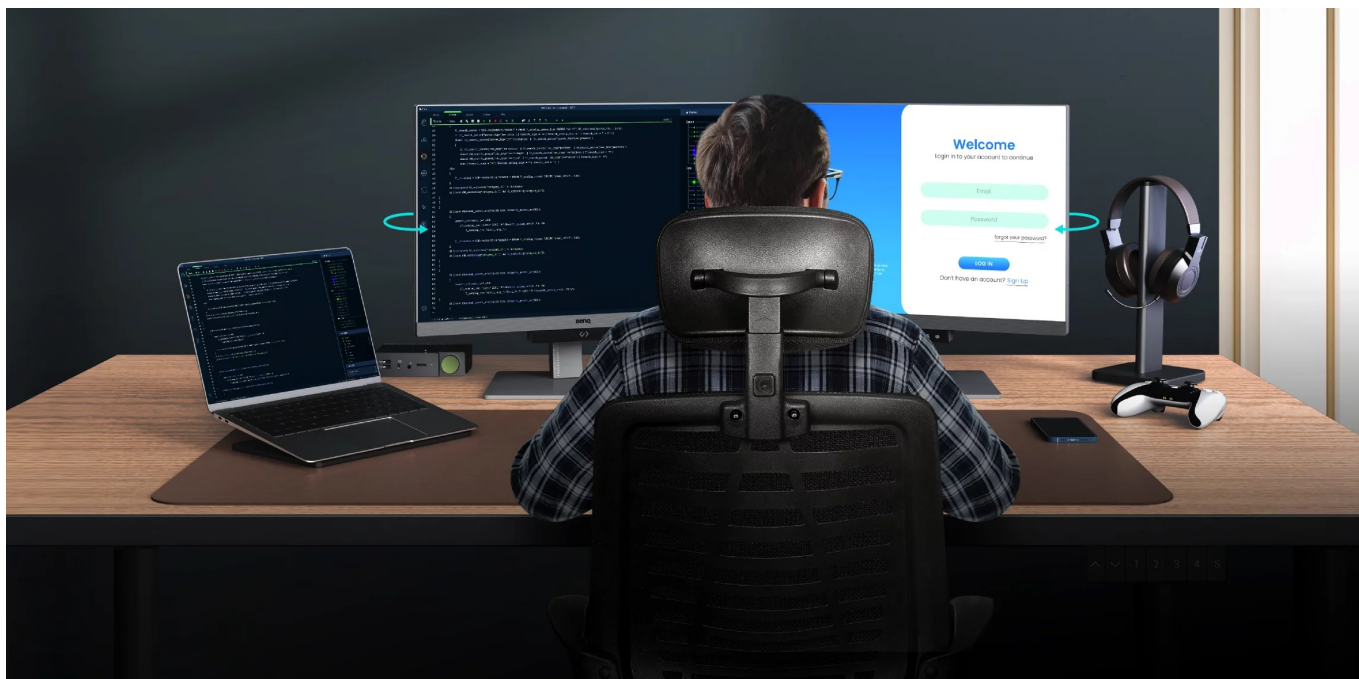

**Monitor BenQ RD240Q** pro programátory, kodéry a další pracovníky v IT sféře. Nabízí pokročilé režimy pro psaní kódů, lepší viditelnost a orientaci na každém řádku. Displej obsahuje **speciální úpravu, která zamezuje odleskům** a zajišťuje perfektní čtení kódů. **Rozlišení WQXGA** zobrazí obsah jasně a ostře, takže zřetelně rozeznáte každý znak.

Mezi hlavní přednosti patří přítomnost pokročilých režimů, které jsou navrženy s ohledem na programátory. Během práce na **24palcovém displeji** tak získáte optimální rozlišení kódů a čisté zobrazení písma. Samozřejmostí je podpora **nižší únavy očí**, abyste mohli monitor **BenQ RD240Q** využívat dlouhodobě využívat bez omezení.

K dispozici jsou například **světlé a tmavé motivy** podle toho, co je pro vás příjemnější. Jednoduše upravíte jas, ostrost i kontrast, nechybí ani **technologie Daisy Chain** pro propojení více monitorů, abyste měli ideální předpoklady pro náročnou programátorskou práci.

## BenQ RD240Q

LED monitor s úhlopříčkou **24,1"** a WQXGA rozlišením **2560 × 1600** bodů byl navržen speciálně pro programátory. Nabízí

kontrastní poměr **1000 : 1**, jas **300 cd/m<sup>2</sup>**, dobu odezvy **5 ms** a **95% pokrytí DCI-P3** barevné palety. Použitá technologie **IPS** nabízí pozorovací úhly 178° horizontálně i vertikálně a díky podpoře **HDR10** dokáže monitor vytvářet realistický a vizuálně působivý obraz. Pro připojení periférií jsou k dispozici **tři porty USB 3.0** a dva porty **USB-C**, z nichž jeden kromě vysokorychlostního přenosu videa a dat umožňuje napájení připojených zařízení až do 90 W. Díky technologii **Daisy Chain** lze jednoduše propojit více monitorů a připojit je k počítači jediným kabelem. Monitor disponuje **VESA uchycením** a integrovanými **stereo reproduktory** s celkovým výkonem **4 W**. Potěší také automatické nastavení jasu dle okolního osvětlení, výškově nastavitelný stojan a funkce **Pivot**, která umožňuje otočení obrazovky o 90°.