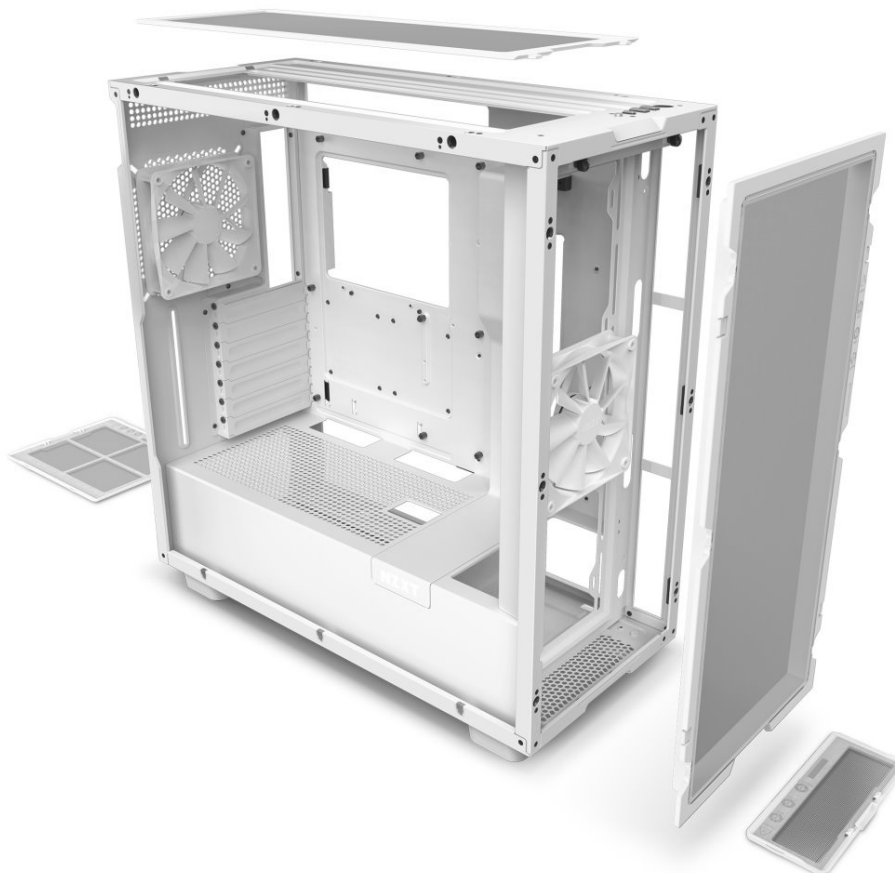

Počítačová skříň NZXT H7 Flow disponuje perforovaným předním a horním panelem pro lepší proudění vzduchu a dosažení optimálního chlazení komponent. Konstrukce je navržena s ohledem na snadný upgrade a výměnu součástí bez použití náradí. Uvnitř skříňe je dostatek prostoru pro instalaci komponent.

Umožní například **vertikální montáž GPU**, zapojení až 360mm dlouhého výměníku vodního chlazení a potěší kompatibilita se základními deskami různých formátů. Přítomna je rovněž **trojice předinstalovaných ventilátorů o velikosti 120 mm**, které podporují tichý chod. Na horním panelu nabízí **PC skříň NZXT H7 Flow** základní konektory pro připojení periferií, jako jsou flashdisky nebo sluchátka.

NZXT H7 Flow (2024)

Elegantní počítačová skříň nabízí stylovou **prosklenou bočnici**, perforovaný panel a prvotřídní kovovou konstrukci. Osazení komponentami je lehké díky **systému správy kabeláže**, kabely tedy nikde zbytečně nepřekáží. Skříň je **osazena třemi ventilátory o velikosti 120 mm**. Potěší také možnost rozšíření o další čtyři ventilátory. Samozřejmostí jsou prachové filtry. Důmyslné řešení umožňuje pohodlné umístění **až 420 mm dlouhého výměníku** vodního chlazení na přední straně. Ve skříni je dostatek prostoru pro chladič CPU do výšky až 185 mm a grafickou kartu o délce až 410 mm. Na vrchní straně je **2× USB 3.0 port, 1× USB-C** a kombinovaný audio port (sluchátka + mikrofon). Skříň je dodávána **bez zdroje**.

Ilustrační foto - Zobrazené komponenty na úvodní fotografii nejsou součástí balení.

ZÁKLADNÍ SPECIFIKACE

Provedení skříně: Middle Tower

Interní pozice: 2× 3,5", 4× 2,5" (2+2)

Kompatibilita základní desky: ATX, Micro ATX, Mini ITX, E-ATX (do 277 mm)