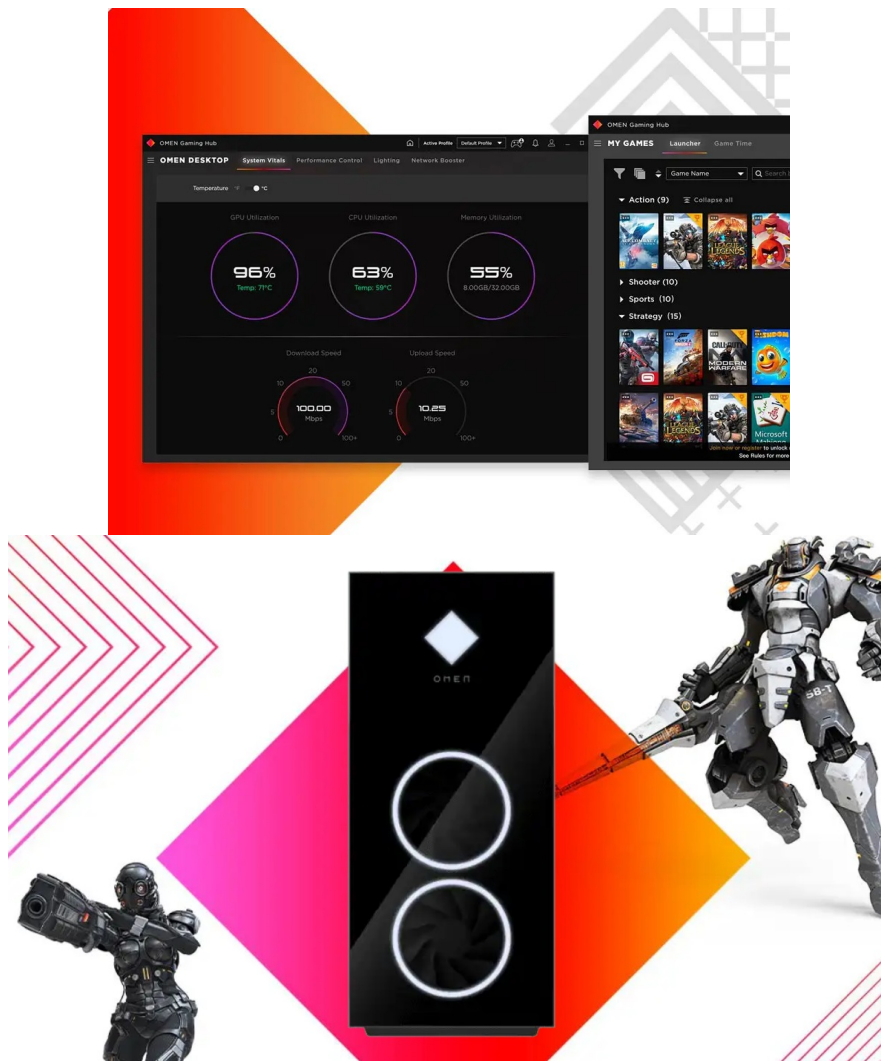

HP OMEN GT21-2028nc

Základem počítače je 20jádrový procesor **Intel Core i7-14700K**, pracující na frekvenci 3,4 GHz, doplněný o **64 GB** operační paměti. Obrazová data má na starosti grafická karta **NVIDIA GeForce RTX 4070 SUPER** s 12 GB vlastní paměti. Pro data je k dispozici **SSD disk** s kapacitou **2 TB**. Počítač je vybaven **Wi-Fi a Bluetooth** připojením, USB klávesnicí a myší. Dodáván je s operačním systémem **Windows 11 Home**.

ZÁKLADNÍ SPECIFIKACE

Grafická karta: NVIDIA GeForce RTX 4070 SUPER

Výbava: Wi-Fi, Bluetooth, průhledná bočnice, vodní chlazení procesoru, VR Ready, DTS:X Ultra, USB klávesnice a myš

Procesor: Intel Core i7-14700K

Operační systém: Windows 11 Home

Formát skříně: Middle tower

Velikost operační paměti: 64 GB

HDD kapacita: 2 TB SSD

Barva: černá

Hmotnost: 18,7 kg