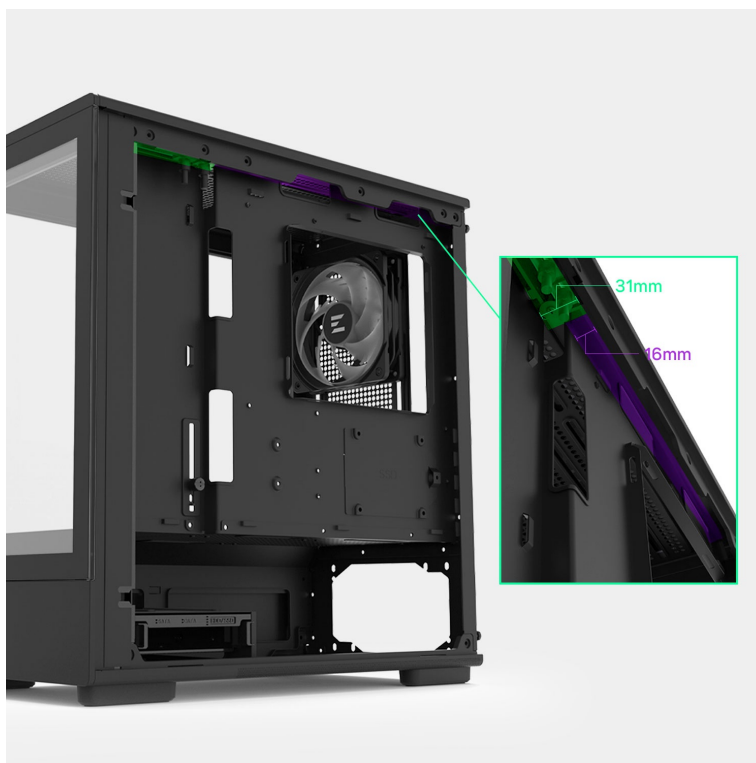

### ZALMAN P10 - stylová skříň pro výkonné a chladné PC

Počítačová skříň ZALMAN P10 ve formátu mini Tower, která se vyznačuje moderním a čistým designem. Na bočních panelech disponuje prvky pro proudění studeného vzduchu, respektive odvodu tepla, a tak se podílí na efektivním chlazení a celkové cirkulaci. Průhledná bočnice a přední panel umožní panoramatický pohled dovnitř PC skříně a na sestavu komponent.

Oba panely je možno rychle a jednoduše odejmout, což oceníte například při výměně komponent a upgradu. Na horním panelu najdete **základní tlačítka a porty** pro připojení sluchátek/mikrofonu nebo třeba USB flashdisku. **Skříň ZALMAN P10 Black** je vybavena rovněž prachovými filtry, které chrání součástky a zabraňují omezení výkonu sestavu v důsledku zanesení prachem.

### ZALMAN P10 Black

Elegantní počítačová skříň nabízí stylovou **prosklenou bočnici i přední panel** a prvotřídní kovovou konstrukci. Osazení komponentami je lehké díky intuitivnímu **systému správy kabeláže**, kabely tedy nikde zbytečně nepřekáží. Skříň je osazena **jedním 120mm ventilátorem s ARGB podsvícením**. Potěší také možnost rozšíření o dalších šest ventilátorů. Samozřejmostí jsou prachové filtry. Důmyslné řešení umožňuje pohodlné umístění **až 240 mm dlouhého výměníku** vodního chlazení na horní straně. Ve skříni je dostatek prostoru pro chladič CPU do výšky až 173 mm a grafickou kartu o délce až 384 mm. Na horním panelu se nachází jeden port **USB 3.0**, jeden port **USB-C** a kombinovaný audio port pro sluchátka a mikrofon. Skříň je dodávána **bez zdroje**.

### ZÁKLADNÍ SPECIFIKACE

**Provedení skříně:** Mini Tower

**Interní pozice:** 2 × 2,5"/3,5", 1 × 2,5"

**Kompatibilita základní desky:** Micro ATX, Mini ITX

**Zdroj:** bez zdroje

**Konektory na horním panelu:** 1 × USB-C, 1 × USB 3.0, 1 × kombinovaný port sluchátek a mikrofonu