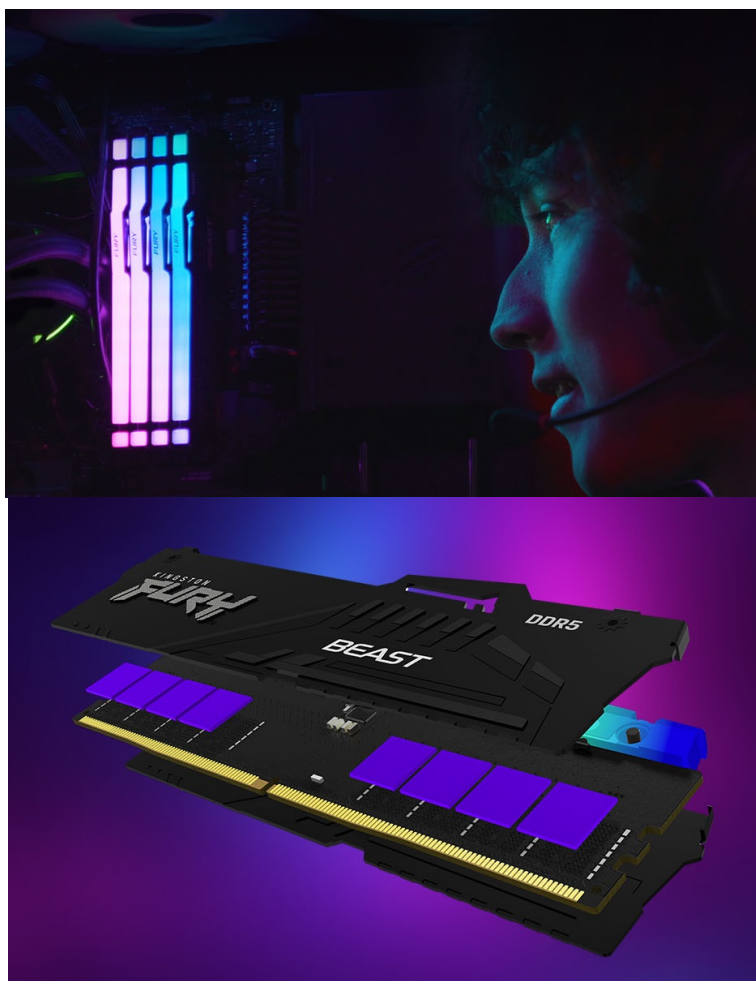

KINGSTON FURY BEAST BLACK RGB EXPO DDR5 16GB 6000MT/S

Cena celkem:

6 592 Kč
(bez DPH: 5 448 Kč)

Běžná cena:

7 251 Kč

Ušetříte:

659 Kč

Kód zboží:

Kingston Fury Beast Black RGB EXPO - dejte volnost výkonu paměti DDR5

Modul Kingston Fury Beast Black RGB EXPO patří mezi nejpokročilejší operační paměti typu DDR5 současnosti. Paměť podporuje špičkové technologie a je ideální pro **herní platformy nové generace**. Přináší výrazně vyšší rychlost, kapacitu a spolehlivost, především pro potřeby **přetaktování**. Mezi vylepšené funkce patří například **on-die ECC (ODECC)**, která zlepšuje stabilitu při enormních rychlostech.

Kromě výkonu a výpočetní rychlosti nabízí také **stylové RGB LED podsvícení**. Operační paměť DDR5 Kingston Fury Beast Black RGB EXPO podporuje jak technologii **Intel XMP**, tak rozšířený profil **AMD EXPO**. Tato certifikace přináší pokročilé možnosti optimalizace výkonu nebo napětí pro přetaktování a bezproblémový provoz.

Kingston Fury Beast Black RGB EXPO DDR5 16 GB 6000 MT/s

Operační paměť typu **DDR5** pro stolní počítače o velikosti **16 GB**. Dosahuje datového přenosu **6000 MT/s** a podporuje technologie **AMD EXPO** a Intel XMP 3.0. Paměť disponuje **chladičem**. Potěší také stylové **RGB LED podsvícení**.