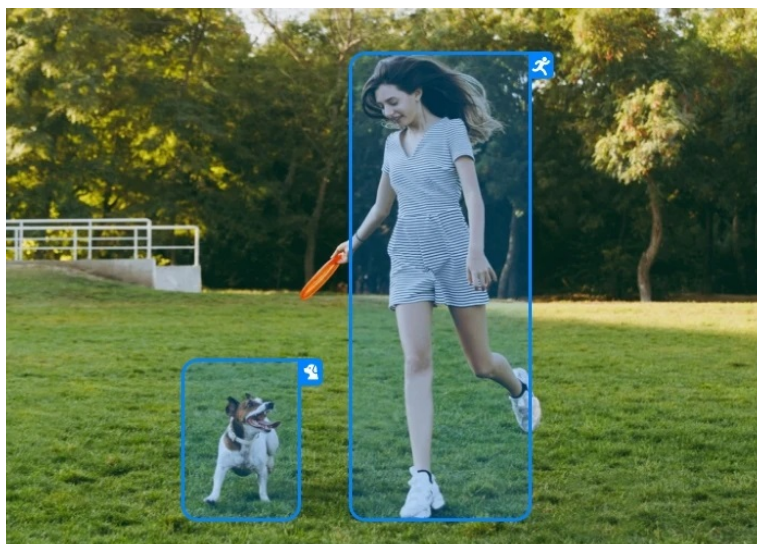

5Mpx IP kamera Reolink Argus Series B340, se kterou budete mít vždy kontakt s domovem. Tento model podporuje **dvoupásmové Wi-Fi připojení**, takže se můžete spolehnout na stabilní a bezproblémový on-line provoz. **Pásmo 2,4 GHz** podporuje komfortní pokrytí signálem, a to i přes stěny. **5GHz pásmo** zase přináší větší šířku a rychlost.

Rozlišení 5Mpx zajistí detailní a ostré snímky ve dne i v noci. **Technologie detekce** umí inteligentně zpracovat obraz osob, vozidel nebo domácích zvířat, a tak zachytí pohyb spolehlivě, ale současně bez zbytečných poplachů. V případě zaznamenání nebezpečného pohybu však **aktivuje bodová světla a sirénu**. Pro ještě výraznější varování je kamera **Reolink Argus Series B340** vybavena **integrováním reproduktorem a mikrofonom** pro obousměrnou komunikaci.

Součástí balení je držák, instalační materiál a nabíjecí USB-C kabel.

- Vysoce kvalitní obraz s rozlišením 5 Mpx
- Účinná kompresní technologie H.265
- PIR detekce pohybu
- Detekce osob, zvířat a vozidel
- Slot pro paměťovou kartu microSD s kapacitou až 128 GB
- Bezdrátové připojení Wi-Fi (802.11a/b/g/n)
- Vestavěná baterie s kapacitou 6000 mAh
- Integrovaný mikrofon a reproduktor
- Kompatibilní s Google Assistant a Amazon Alexa
- Odolnost vůči vodě a prachu (IP66)
- Mobilní aplikace v češtině