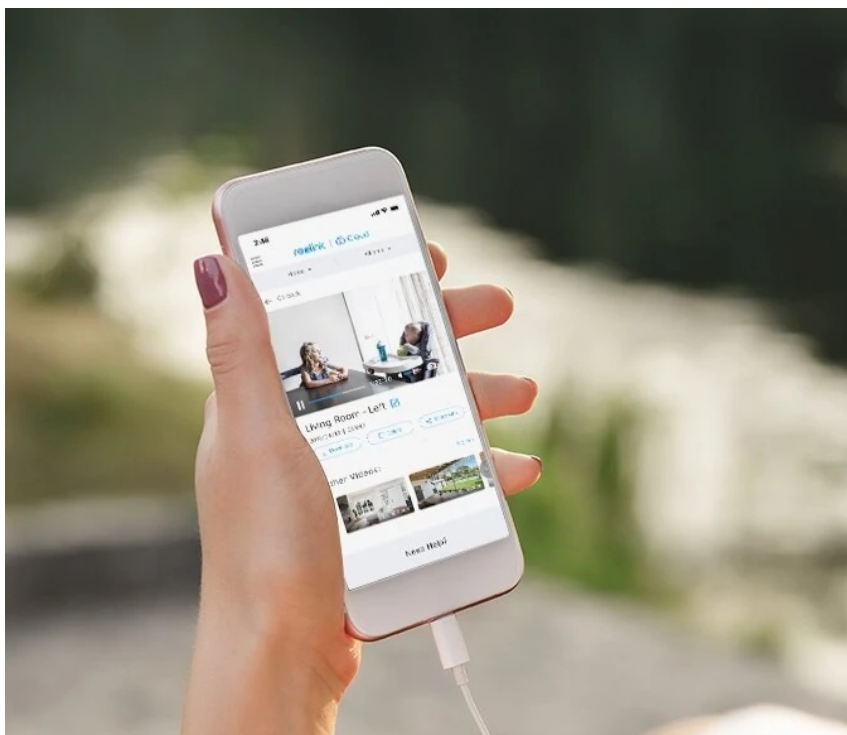

Reolink Go Series G330

4megapixelová IP kamera typu **bullet** nabízí snímač **1/3" CMOS** s rozlišením **2560 x 1440** obrazových bodů a úhlem záběru **95°** (horizontálně). V případě zhoršených světelných podmínek či tmy je přítomen IR přísvit do vzdálenosti **až 10 m**. Napájena je pomocí vestavěné baterie s kapacitou **7800 mAh**. Kameru lze také napájet pomocí **solárního panelu (není součástí balení)**. Díky **aplikaci Reolink** lze sledovat dění v domácnosti či jiných prostorech **24 hodin denně, 7 dní v týdnu** odkudkoli skrze váš smartphone. Kamera navíc disponuje zabudovaným **mikrofonem a reproduktorem**. Zajistě potěší kompatibilita s hlasovými asistenty **Google Assistant a Amazon Alexa**. Díky voděodolnosti dle **IP65** nabízí jak vnitřní, tak i venkovní možnost použití.

- Vysoce kvalitní obraz s rozlišením 4 Mpx
- Účinná kompresní technologie H.265
- 16x digitální zoom
- PIR detekce pohybu
- Detekce osob a vozidel
- Bezdrátové připojení 4G LTE
- Slot pro paměťovou kartu microSD s kapacitou až 128 GB
- Vestavěná baterie s kapacitou 7800 mAh
- Integrovaný mikrofon a reproduktor
- Kompatibilní s Google Assistant a Amazon Alexa
- Odolnost vůči vodě a prachu (IP65)
- Mobilní aplikace v češtině

ZÁKLADNÍ SPECIFIKACE

Snímací čip: 1/3" CMOS

Den/Noc: ano

Integrovaný IR přísvit: ano, do 10 m

Objektiv: pevný, úhel záběru horizontálně 95°, vertikálně 52°, diagonálně 115°

Maximální rozlišení: 2560 x 1440 při 15 fps

Rozhraní: 4G LTE, slot pro nano SIM kartu, micro USB (nabíjení)

Slot paměťových karet: ano, microSD (max. 128 GB)

Napájení: vestavěná Li-ion baterie, 7800 mAh, nebo DC 5 V / 2 A (adaptér ani solární panel nejsou součástí balení)