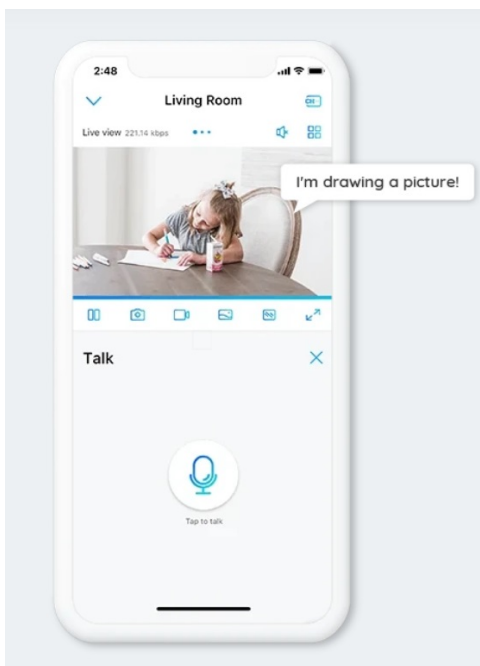

### Reolink E Series E320 - spusťte ochranný monitoring ve své domácnosti

**IP kamera Reolink E Series E320** se stane vaším rozšířeným zrakem v domácnosti. Konstrukce umožňuje natáčení a otáčení v bohatých úhlech, takže pohodlně zachytí veškeré dění kolem. Ve spojení s **3Mpx Super HD snímačem CMOS** zaznamená dění jasně a ostře. Ať už tedy po době pobíhá váš domácí mazlíček nebo ratolest, díky širokým obzorům bude vždy pod dozorem.

**Kamera Reolink E Series E320** dokáže **detekovat osoby i zvířata** od dalších předmětů, a tak efektivně předcházet falešným alarmům. **Bezdrátové připojení pomocí Wi-Fi** je rychlé a jednoduché. Součástí výbavy je rovněž **zabudovaný mikrofon a reproduktor** pro obousměrnou komunikaci přes kameru.

Samožřejmostí je také **funkce nočního vidění** a možnost sledování na dálku skrze **smartphone, tablet nebo PC**, ať už jste kdekoli. Díky **notifikacím o pohybu v reálném čase** můžete jednoduše zkontrolovat, jestli už dítě přišlo ze školy, zda mazlíček netropí nějakou neplechu apod.

### Reolink E Series E320

3megapixelová IP kamera typu **cube** nabízí snímač **1/2,7" CMOS** s rozlišením **2304 x 1296** obrazových bodů a úhlem záběru **82°** (horizontálně). V případě zhoršených světelných podmínek či tmy je přítomen IR přísvit do vzdálenosti **až 12 m**. Připojení lze jednoduše realizovat pomocí **RJ-45 portu** nebo **Wi-Fi (802.11b/g/n)**. Díky **aplikaci Reolink** lze sledovat dění v domácnosti či jiných prostorech **24 hodin denně 7 dní v týdnu** odkudkoli skrze váš smartphone. Kamera navíc disponuje zabudovaným mikrofonem a reproduktorem.