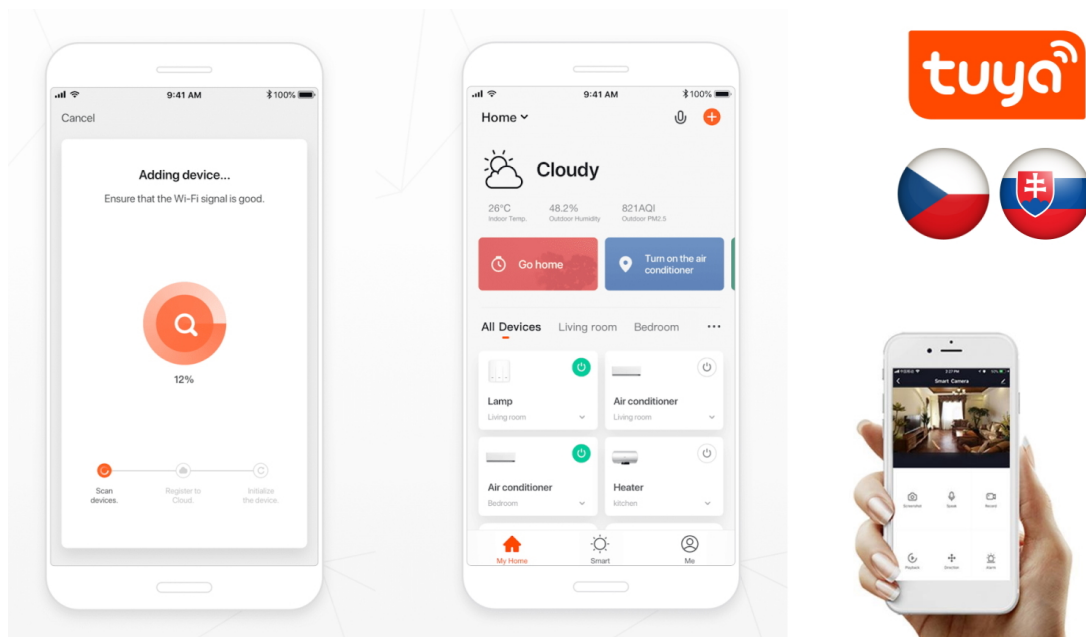

IMMAX NEO SMART GU10 4,8W RGB+CCT 3KS

Cena celkem:	695 Kč
	(bez DPH: 574 Kč)
Běžná cena:	764 Kč
Ušetříte:	69 Kč
Kód zboží:	OSVIMM1327
Part No.:	07777C
Záruka:	24 měs.
Stav:	Nové zboží

Popis

IMMAX NEO SMART 4,8 W RGB+CCT 3 ks

Chytrá, **stmívatelná**, barevná LED žárovka umožňuje **nastavení barvy a jasu** světla dle aktuální potřeby. Kromě **RGB** barevné škály je možné měnit také teplotu světla od teplé až po studenou bílou. Ovládání žárovky je založeno na energeticky úsporné, bezpečné a spolehlivé bezdrátové komunikaci protokolu **ZigBee 3.0**. Ta umožňuje ovládání celé sítě domácích světelných zdrojů skrze **dálkový ovladač (není součástí balení)** či mobilní aplikaci **IMMAX NEO PRO**. Samozřejmostí je kompatibilita se systémy iOS či Android a hlasovým ovládáním přes Amazon Alexa, Google Assistant nebo Apple Siri.

POZOR

Toto není Wi-Fi žárovka, vyžaduje použití s dálkovým ovladačem (07087-2) nebo pro použití s aplikací IMMAX NEO PRO je nutné zakoupit Immax NEO BRIDGE PRO Smart Zigbee 3.0 (07117-3), popřípadě jiný hub/bridge/gateway na platformě TUYA, který komunikuje pomocí standardu ZigBee 3.0.

Součástí balení jsou 3 žárovky.

ZÁKLADNÍ SPECIFIKACE

Patice: GU10