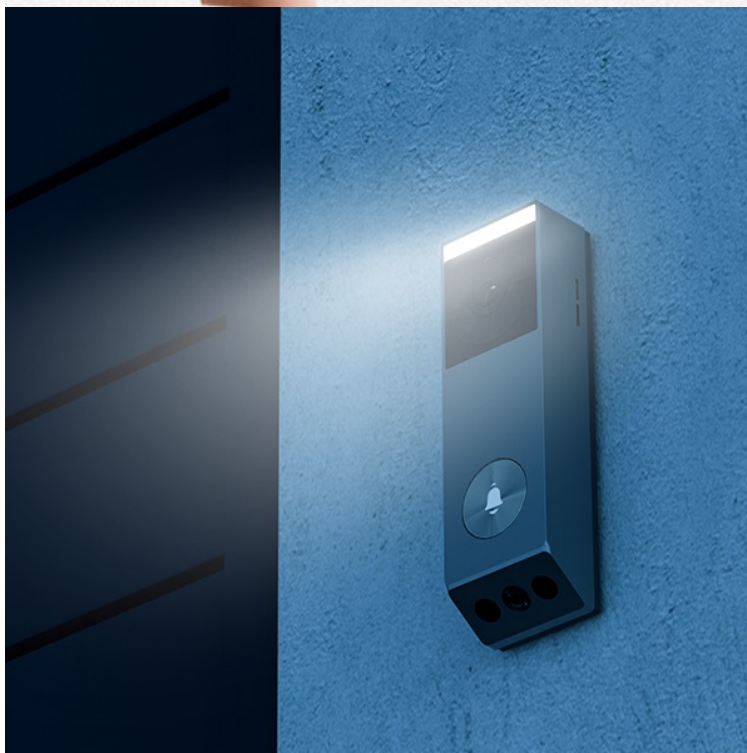

Chytrý domovní zvonek EZVIZ EP3x Pro s dvojicí objektivů a detekčními funkcemi pro komplexní monitoring vašeho vchodu. Disponuje **hlavní frontální 2K kamerou** a **spodní kamerou s rozlišením 1080p**, která díky směřování dolů umožňuje zjistit, zda nejsou na zemi pohozené balíčky, noviny, pošta apod. **Duální snímače** zaznamenají všechny osoby pohybující se v okolí vchodových dveří. Uplatní se jak při příhodu návštěv, tak kurýrních služeb, dovážek jídla apod.

Video v kvalitě 2K je ostré, živé a perfektně čitelné. Jednoduše rozpoznáte, kdo stojí za dveřmi. A to i za slabého osvětlení díky **zabudované LED diodě s bílým přísvitem**. Celý **set EZVIZ EP3x Pro** se vyznačuje rychlou a jednoduchou instalací. Uchycení je možné na jakékoli dveře, kde není plánováno elektrické vedení. O provoz se stará **zabudovaná baterie**, kterou lze napájet pomocí solárního panelu, případně skrze USB-C konektor.