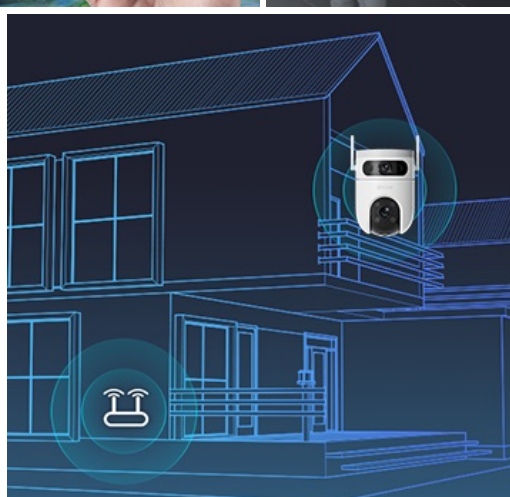

### EZVIZ H9c Dual 2K - zvýšené zabezpečení díky dvojici objektivů

Bezpečnostní kamera EZVIZ H9c Dual 2K pro monitoring venkovního prostředí. Je vybavena **dvojicí objektivů, které zachytí i větší oblasti**, a svým výkonem se dokáže vyrovnat i systémům s více kamerami. Podporuje **výrazně automatizovaný provoz**, což umožňuje například zaznamenat důležité události a nestandardní činnosti a vždy hlídkovat ve správný čas na správných místech.

Díky **technologii duálních čoček** venkovní IP kamera EZVIZ H9c Dual 2K zachycuje obraz v širokoúhlém spektru. Další teleobjektiv podporuje otáčení a naklápění, což ve finální spolupráci umožňuje zachytit mnohem více než běžná kamera. **Oba objektivy nabízí vysoké rozlišení 2K** pro vysokou kvalitu záběrů.

## Vylepšená úroveň detekce

**EZVIZ H9c Dual 2K** disponuje pokročilou detekční technologií, která umožňuje rozpoznat člověka i vozidla. Při lidských pohybech aktivuje **funkci automatického sledování**, takže máte přehled o veškerém konání. Díky dvojici objektivů a otočnému designu **lze přizpůsobit detekční zóny** podle vašich požadavků. Vzhledem k **nastavitelné citlivosti detekce** předejdete falešným poplachům, například v důsledku padajícího listí nebo poletujícího hmyzu.

### **EZVIZ H9c Dual 2K**

**Venkovní otočná IP kamera s duálním snímačem** je navržena pro sledování venkovních prostor ve vysokém rozlišení obrazu **2K** při **15 fps**. Konstrukce se **dvěma objektivy** zajišťuje komplexní pokrytí velkých prostor. Pro nahrávání zřetelného videa i v naprosté tmě disponuje **nočním režimem s IR přísvitem** do vzdálenosti až 30 m a také **bílým LED přísvitem pro barevné záběry v noci**. Kompresce **H.265/H.264** snižuje nároky na přenos dat a úložiště. Natočené záznamy je možné ukládat na **microSD kartu** do kapacity až 512 GB, nebo odesílat na cloudové úložiště (na základě