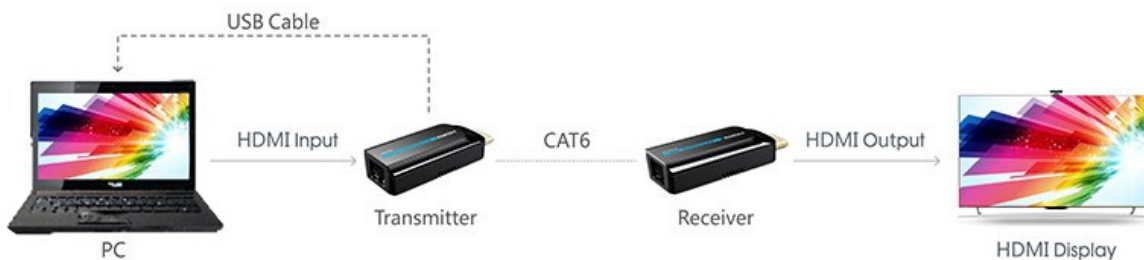

PREMIUMCORD HDMI FULL HD EXTENDER

Cena celkem:	755 Kč (bez DPH: 624 Kč)
Běžná cena:	830 Kč
Ušetříte:	75 Kč
Kód zboží:	KABPMC1025
Part No.:	khext50-7
Záruka:	24 měs.
Stav:	Nové zboží

Popis

PremiumCord HDMI Full HD extender

Pomocí tohoto extenderu lze jednoduše přenést HDMI signál v rozlišení **1080p při 50/60 Hz na vzdálenost až 50 m**. Konvertor (vysílač) převede standardní HDMI signál na síťový LAN a pomocí kabelu CAT6/6a/7 jej přenesse do místa určení, kde je opět přeměněn na HDMI. Maximální datový tok **10,2 Gbps** zajistí stabilní přenos. Napájení konvertorů je realizováno pomocí micro USB konektoru (kabel micro USB na USB je součástí balení). Podporuje také **PoE napájení**, pouze jedna jednotka tedy musí být zapojena do USB napájení, druhá jednotka se napájí z první přes UTP kabel.

Poznámka: Extender nesmí být zapojen do počítačové sítě LAN, switchu, routeru nebo do jiného aktivního síťového zařízení. Vysílač a přijímač musí být přímo propojeny LAN kabelem, nejlépe bez přerušení.

Vlastnosti:

- přenos HDMI 1.3 signálu
- přenos 1080p při 50/60 Hz na vzdálenost až 50 m
- přenosová rychlost až 10,2 Gbps
- podpora HDCP 1.3
- vysílač i přijímač disponují Reset tlačítkem
- přenáší digitální obraz i zvuk
- podporuje PoE napájení

ZÁKLADNÍ SPECIFIKACE

Technologie přenosu: HDMI 1.3, HDCP 1.3

Maximální vzdálenost přenosu: až 50 m

Podporovaná rozlišení: 1080p při 50/60 Hz, 1080i při 50/60 Hz, 720p při 50/60 Hz, 576p při 50 Hz, 576i při 50 Hz, 480p při 60 Hz, 480i při 60 Hz