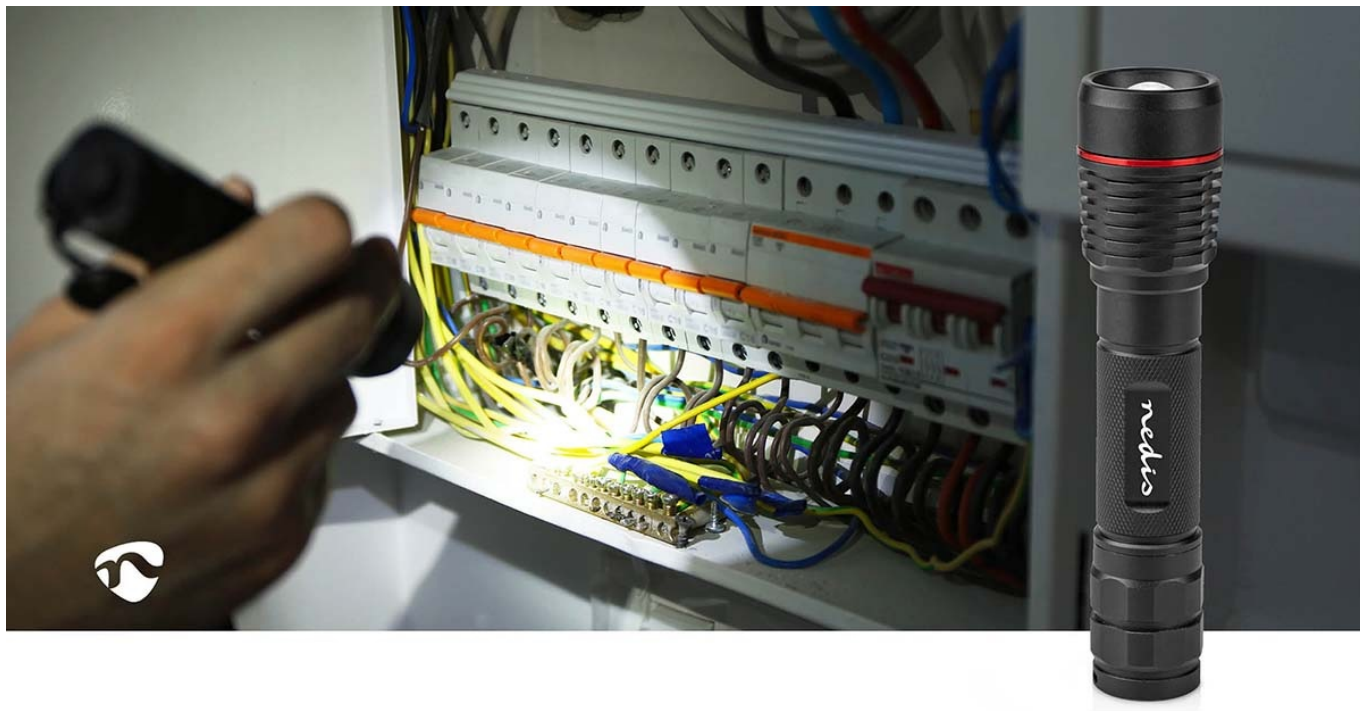

Kompaktní dobíjecí LED svítilna Nedis LTRR11WBK, se kterou můžete variovat osvětlení od bodového světla až po dálkové. **Konstrukce z hliníku** zajišťuje potřebnou pevnost a odolnost. Pro nabíjení slouží **port USB-C**, přičemž míru nabití signalizuje jednoduchý indikátor. Maximální svítivost dosahuje 1000 lumenů a posvíte si **na vzdálenost až 200 metrů**.

Jedním tlačítkem můžete na svítilně **Nedis LTRR11WBK** přepínat mezi různými režimy nebo ji zcela vypnout. Podržení tlačítka aktivujete funkci **SOS** či stroboskopu. Provedení splňuje **stupeň krytí IPX7**, díky čemuž je svítilna odolná proti vodě a vhodná pro široké spektrum outdoorových aktivit - kempování v lese, výlety pod stan, procházky ve večerních hodinách, pobyt na chatě, chalupě apod.

Nedis LTRR11WBK

Vysoce kvalitní robustní LED svítilna v **hliníkovém provedení** pro každodenní použití. Výkon LED činí **10 W** a nabízí tak svítivost až **1000 lm**. Díky 10° úhlu paprsku nabídne dosah až **200 m**. Výhodou je také otvor pro uchycení poutka, **tři stupně intenzity**, SOS funkce, režim stroboskopu či možnost zaostření světelného paprsku. Potěší také zvýšená odolnost svítilny podle **IPX7**. O **výdrž až 2 hodiny** se stará dobíjecí baterie o kapacitě **2200 mAh**.

Součástí balení je Li-ion baterie typu 18650 a nabíjecí USB-C kabel.

ZÁKLADNÍ SPECIFIKACE

Zdroj světla: LED

Svítivost: 1000 lm

Výdrž: až 2 hodiny

Baterie: 1 × 18650, 2200 mAh, Li-Ion

Napájení: USB-C

Stupeň krytí: IPX7