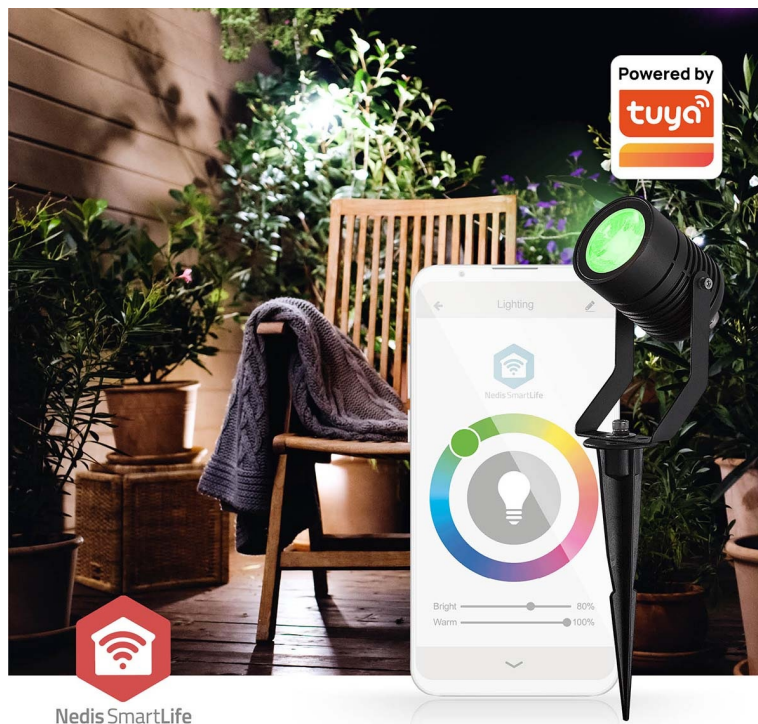

NEDIS ZBLOS10RGBW3

Cena celkem:	3 254 Kč (bez DPH: 2 689 Kč)
Běžná cena:	3 579 Kč
Ušetříte:	325 Kč
Kód zboží:	OSVNED1100
Part No.:	ZBLOS10RGBW3
Záruka:	24 měs.
Stav:	Nové zboží

Popis

Nedis ZBLOW10RGBW - chytré bodové světlo s chytrým ovládáním

Trojice světel Nedis ZBLOW10RGBW představuje perfektně řešení pro osvětlení veovního prostoru v rámci vaší chytré domácnosti. Tato bodová světla jsou navržena s ohledem na **výkon i odolnost** díky vsazení do hliníkového pouzdra. Podporuje **barevné RGB osvětlení**, s pomocí kterého vykouzlíte požadovanou atmosféru podél cesty, na dvoře, zahradě či jiném venkovním prostoru.

Skrze **protokol Zigbee** můžete snadno integrovat všechna svítidla do jedné sítě a využívat jejich výkon na maximum. **Bodová světla Nedis ZBLOW10RGBW** se vyznačují nízkou spotřebou energie a snižují tak tlak na vaši peněženku. Pomocí **aplikace Nedis Smartlife** máte nad osvětlením vždy plnou kontrolu. Skrze smartphone například upravíte jas, nastavíte časové plány apod. Nechybí ani **podpora hlasových asistentů Amazon Alexa a Google Home**.

3x

Set of 3 pcs

Nedis ZBLOW10RGBW

Sada tří chytrých **venkovních bodových LED svítidel** s elegantním designem a pokročilými funkcemi je dokonalým doplňkem pro zahradu či příjezdovou cestu. Nabízí možnost výběru mezi **teplým bílým světlem** nebo živými barvami **RGB**. Svítidlo lze pomocí technologie **Wi-Fi** propojit s aplikací **Nedis SmartLife** v chytrém telefonu a dálkově tak ovládat **jas a barvy** dle vašich potřeb. S funkcí plánování můžete také pohodlně nastavit **časové plány**. Protokol **Zigbee** umožňuje připojit více zařízení v rámci jedné sítě. Integrací různých světel kompatibilních se Zigbee můžete vytvořit synchronizovaný zážitek z osvětlení v celé venkovní oblasti. Samozřejmostí už je podpora **hlasového ovládání** pomocí Amazon Alexa nebo Google Home.