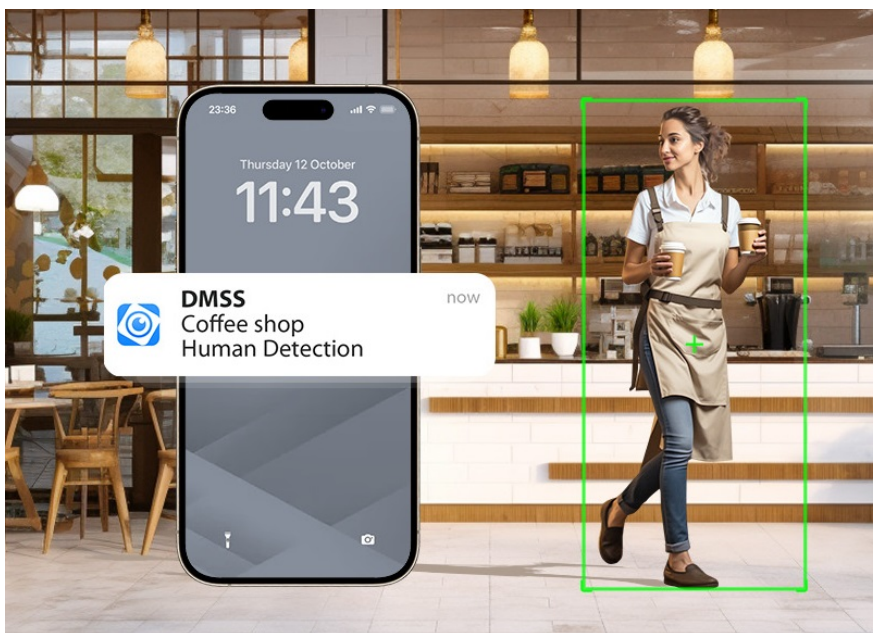

Popis

IP kamera Dahua IPC-F2CP-PV - Smart IP kamera s čistým obrazem

IP kamera Dahua IPC-F2CP-PV-0280B pro zabezpečení venkovního prostoru. Disponuje **2Mpx rozlišením** a režimy pro noční vidění, díky čemuž zachytí obraz jasně, čistě a v potřebných detailech v jakoukoli denní či noční hodinu. Kamera **Dahua IPC-F2CP-PV-0280B** je optimální pro detekci osob, respektive jejich pohybu v reálném čase.

Současně dokáže **efektivně odfiltrovat objekty** jako listí, světlo, zvířata a další, aby nedocházelo k falešným poplachům a nevyžádaným notifikacím na váš telefon. Samozřejmostí je **pevná a odolná konstrukce se stupněm krytí IP67**. Díky tomu je chráněna proti vnějším podmínkám, kam patří například déšť, prach nebo mlha.

Výbava IP kamery Dahua IPC-F2CP-PV-0280B zahrnuje **integrovaný reproduktor a mikrofón**, takže po propojení se smartphonem skrze **aplikaci DMSS** můžete obousměrně komunikovat s blízkými nebo třeba kurýrní službou. Pořízené záznamy lze ukládat na SD kartu, NVR úložiště nebo cloud. Veškeré funkce a nastavení máte díky aplikaci DMSS jednoduše a kdykoli pod kontrolou.

Dahua IPC-F2CP-PV-0280B

Venkovní **2megapixelová** IP síťová kamera s **Wi-Fi**, rozlišení **1920 × 1080**, snímač **CMOS 1/3"**, komprese videa **H.265+**, mikrofon a reproduktor.

IR i LED přísvit do 30 m, objektiv **f = 2,8 mm**, **úhel záběru 98° horizontálně**, ICR, BLC, HLC, **DWDR**, 1× LAN 10/100 Mbps, dual streaming, RTSP, ONVIF (profil S/G), slot pro **microSD** kartu (max 256 GB), voděodolná **IP67**, napájení **DC 12 V**.