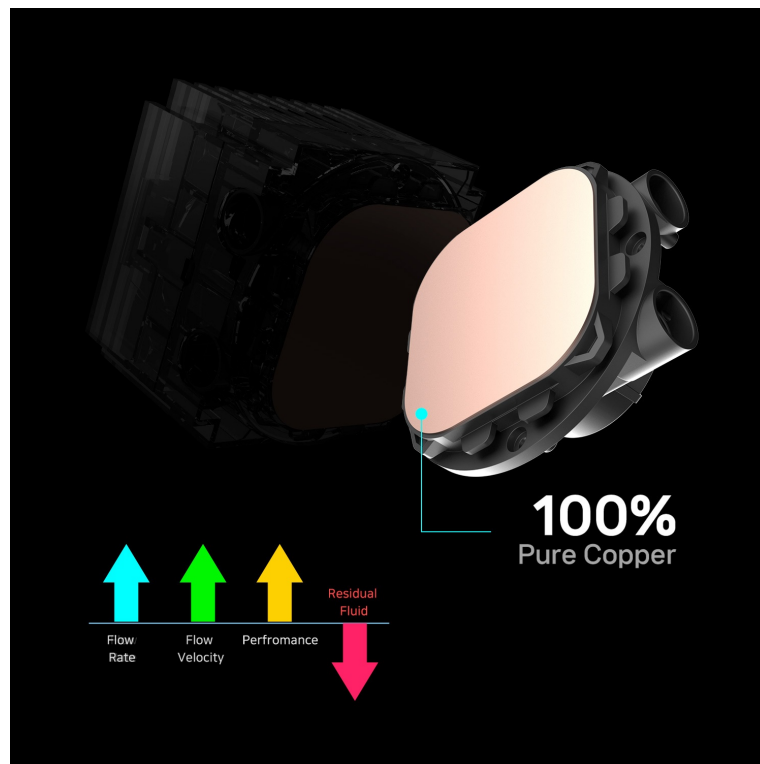

ZALMAN ALPHA2 A24 - výkonný bojovník s teplem

Vodní chladič ZALMAN ALPHA2 A24 pro chlazení moderních procesorů AMD Ryzen a Intel. Pokročilý design pumpy s RGB osvětlením dodá sestavě stylový vzhled. Výkonné čerpadlo pak podporuje účinné chlazení při zachování nízké hladiny hluku. Funkce Alpha2 AIO vám umožní skrze displej jednoduše monitorovat teplotu v reálném čase.

Hlava pumpy je otočná v plném rozsahu, což vám umožní snadné nastavení a montáž radiátoru do požadované polohy. Ventilátor se pyšní unikátním **designem lopatek Shark fin**, což přispívá k minimálnímu odporu proudícího vzduchu a efektivnímu chlazení.