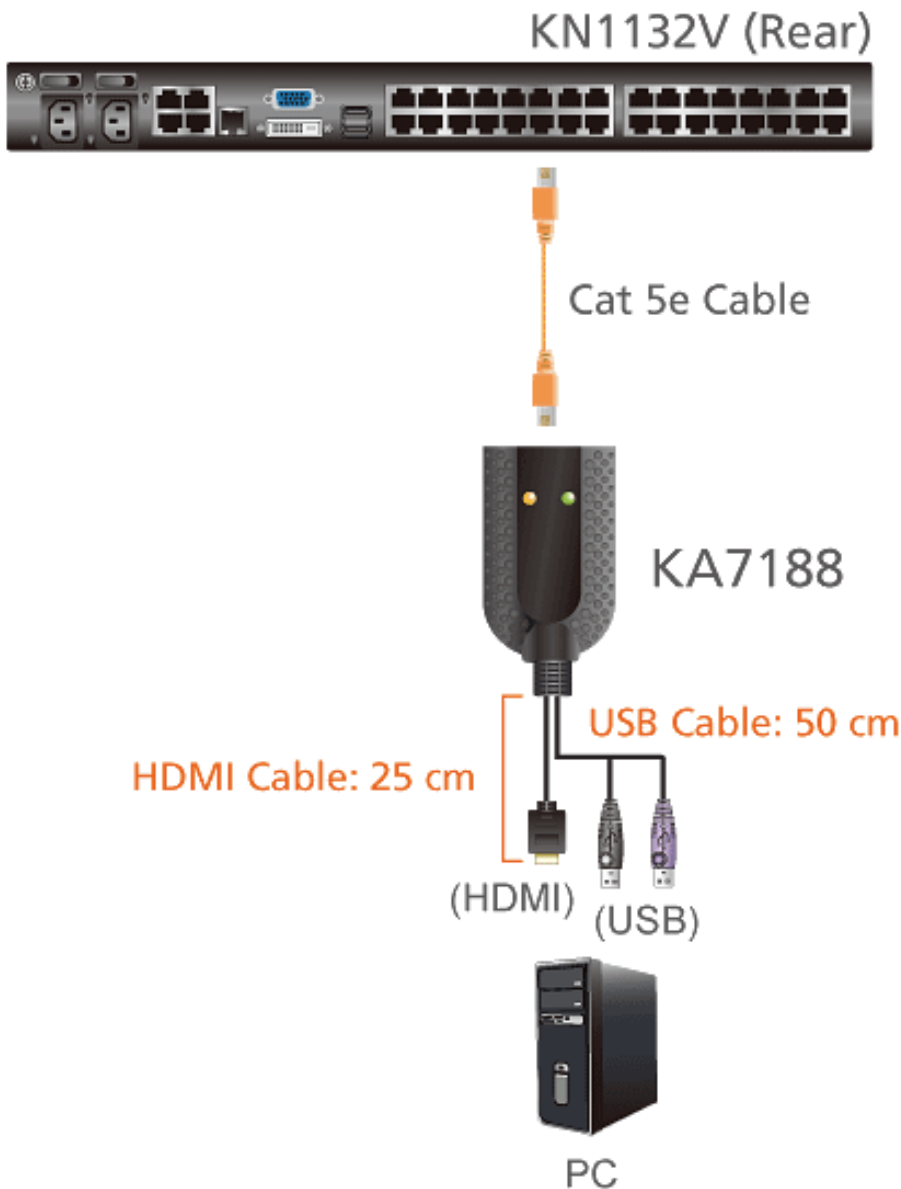

## ATEN KA7188-AX

Cena celkem:	<b>5 082 Kč</b>
	<b>(bez DPH: 4 200 Kč)</b>
Běžná cena:	<b>5 590 Kč</b>
Ušetříte:	<b>508 Kč</b>
Kód zboží:	ACZ6323
Part No.:	KA7188-AX
Záruka:	6 měs. IČO / 24 měs. EU
Stav:	Nové zboží

---

**Popis****ATEN KA7188-AX**

Adaptér KA7188 připojuje **KVM switch** k počítači prostřednictvím **HDMI** a **USB**. Podporuje funkci **Audio De-Embedder**, která je schopna ze signálu HDMI extrahovat zvuk. Podporuje také přenos obrazu v rozlišení až 1920 × 1200 obrazových bodů a poskytuje dva konektory USB pro připojení cílového počítače pro klávesnici/myš nebo funkce Smart Card/CAC čtečky.

## ZÁKLADNÍ SPECIFIKACE

**Konektor 1:** 1× RJ-45 (F)

**Konektor 2:** 2× USB (M), 1× HDMI (M)

**Délka kabelů:**

HDMI: 25 cm

2× USB: 50 cm

**Rozměry:** 91 × 56 × 21,4 mm

**Kompatibilita:**