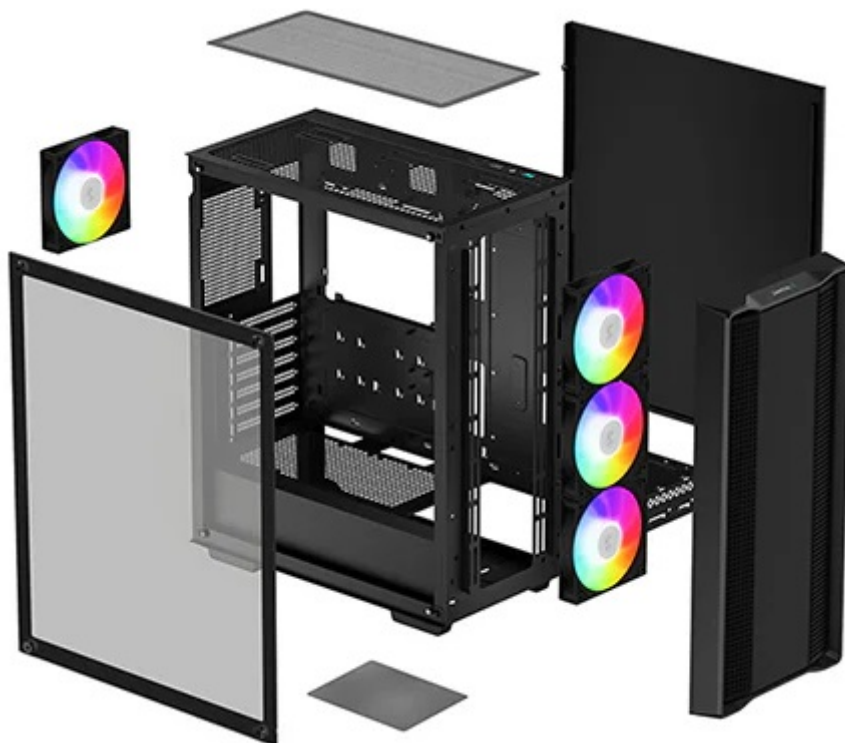

Počítačová skříň **DEEPCOOL CC560 ARGB V2** pro skvěle vybavený a odvětrávaný PC systém. Skříň formátu **Middle Tower** je vybavena předním a horním dírkovaným panelem, což umožňuje proudění vzduchu a podporuje chlazení. Pro dosažení ještě lepších výsledků se uvnitř skříně nachází **4 ventilátory s ARGB podsvícením**.

Podporuje **základní desky ATX, Micro ATX, Mini-ITX**, instalaci SSD jednotek i pevných disků do volných pozic. Skříň se vyznačuje **průhledným bočním panelem**, který je odolný a poskytuje optimální vzhled do nitra šlapajícího systému. Současně vám umožní také snadný přístup ke komponentám a úhledně uspořádat veškerou kabeláž.

DEEPCOOL CC560 ARGB V2

Skříň formátu Middle Tower s **průhlednou bočnicí** nabízí **dvě 2,5"** pozice pro SSD disky a **dvě 3,5"** pozice pro pevné disky. Na horním panelu se nachází jeden **USB 3.0** port, jeden USB 2.0 port a kombinovaný port sluchátek a mikrofonu. Skříň je osazena celkem **čtyřmi ventilátory s ARGB podsvícením** o velikosti 120 mm. Důmyslné řešení umožňuje pohodlné umístění **až 360 mm dlouhého výměníku** vodního chlazení na přední straně. Ve skříni je dostatek prostoru pro chladič CPU do výšky až 165 mm a grafickou kartu o délce 370 mm. Dodávána je **bez zdroje**. Součástí je také **magnetický prachový filtr** na horním panelu.

ZÁKLADNÍ SPECIFIKACE

Provedení skříně: Middle Tower

Interní pozice: 2 × 2,5", 2 × 3,5"

Kompatibilita základní desky: ATX, Micro ATX, Mini-ITX

Zdroj: bez zdroje

Konektory na horním panelu: 1 × USB 3.0, 1 × USB 2.0, 1 × kombinovaný port sluchátek a mikrofonu