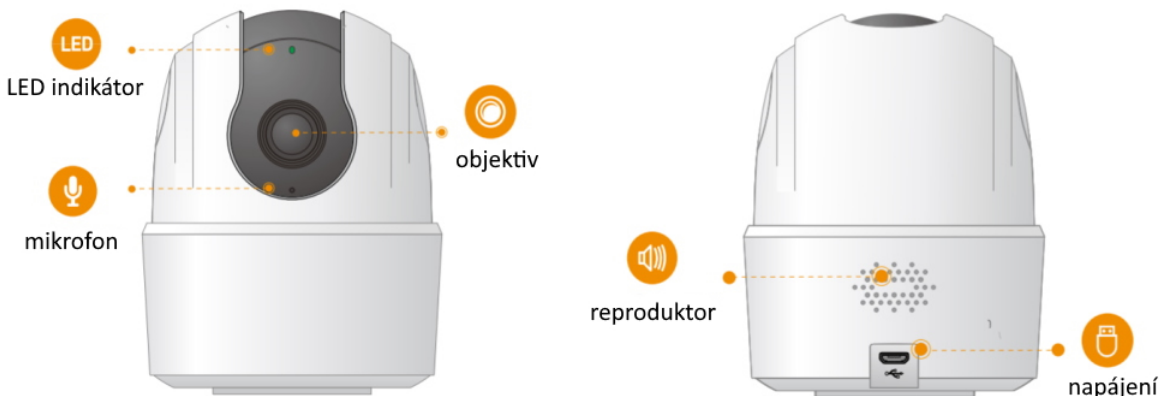

IMOU RANGER 2C 3MP-H1

Cena celkem:	656 Kč (bez DPH: 542 Kč)
Běžná cena:	721 Kč
Ušetříte:	66 Kč
Kód zboží:	KIPMOU1114
Part No.:	IPC-K2ECP-3H3W
Záruka:	24 měs.
Stav:	Nové zboží

Popis

Imou Ranger 2C 3MP-H1

IP otočná kamera do domácnosti přináší živý monitoring v křišťálově čisté **2K** kvalitě. Kompresa **H.265** snižuje nároky na přenos dat a úložiště. Pro nahrávání zřetelného videa i v naprosté tmě disponuje kamera **nočním režimem s IR přisvícením** do vzdálenosti až 10 m. Praktická technologie **detekce osob** spolu s **vestavěnou sirénou** spolehlivě ochrání vaši domácnost a odradí nežádoucí návštěvy. O narušení prostoru se ihned dozvíte skrze **notifikaci**, kterou kamera zašle do vašeho mobilního telefonu prostřednictvím **aplikace Imou Life**. Ta mimo jiné umožňuje pohodlnou vzdálenou správu, ovládaní kamery, živý náhled či přehrávání záznamu. Kameru lze na dálku otáčet i naklánět. K dispozici je také **alarm pro neobvyklé zvuky**, který vám pošle notifikaci například při pláči dítěte. Díky zabudovanému **reproduktoru a mikrofonu** lze kameru využít pro obousměrnou komunikaci s blízkými či domácím mazlíčkem.

ZÁKLADNÍ SPECIFIKACE

Vlastnosti:

- Mobilní aplikace v češtině
- Detekce osob
- Detekce abnormálních zvuků
- Alarmové notifikace
- Smart Tracking - automaticky zaostří a sleduje pohybující se objekty
- Noční režim
- Režim soukromí
- Kodeky H.265/ H.264
- Slot pro micro SD kartu

- Obousměrné audio
- 360° pokrytí

Zobrazení:

Rozlišení snímače: 3,0 Mpx

Snímací čip: 1/2,8" CMOS

Maximální rozlišení: 2304 × 1296 px

Snímková rychlost: 25/30 fps

IR přísvit: ano, do 10 m

Objektiv: f = 3,6 mm, úhel záběru 83° horizontálně, 46° vertikálně, 100° diagonálně

Rozhraní:

Porty: 1× microUSB-B (pouze pro napájení)

Wi-Fi: ano, IEEE 802.1b/g/n

Video komprese: H.265/ H.264

Slot paměťových karet: microSD (max. 256 GB)

Audio: vestavěný reproduktor a mikrofon

Mechanické vlastnosti a prostředí: