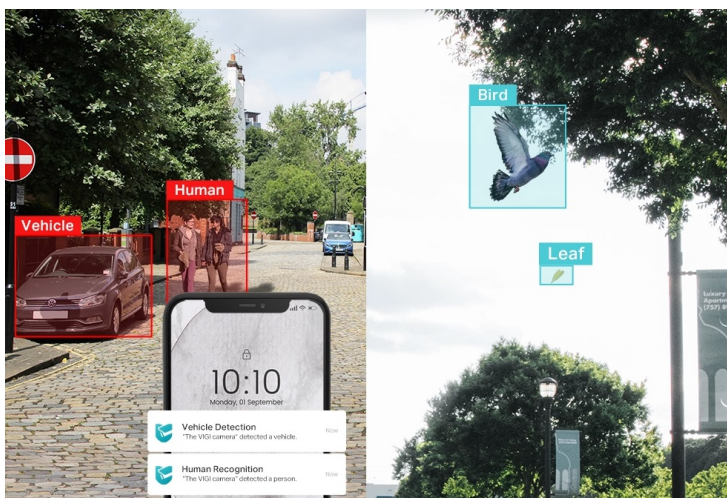

Venkovní IP kamera TP-Link VIGI C350 pro zabezpečení a monitoring v režimu 24/7. Produkuje obraz ve vysokém rozlišení, s barevnými detaily ve dne i v noci. Kamera disponuje **plnobarevným viděním a rozlišením 5 Mpx**. Výsledný obraz zpracovává pokročilá technologie ViGi, takže kamera vše zachytí jasně, čistě a zřetelně identifikuje veškeré potřebné objekty.

Integrované čipy s umělou inteligencí efektivně **rozpoznávají osoby a vozidla**, současně filtrují například přelet ptáků nebo listů. Pravidla pro spuštění **alarmu a notifikace** si můžete přizpůsobit podle vlastních požadavků a zachytit celou škálu nestandardních událostí.

Scene Change
Detection

TP-Link VIGI C350 4 mm

5megapixelová IP kamera typu **bullet** nabízí snímač **1/2,7" CMOS** s rozlišením **2880 × 1620** obrazových bodů, **citlivost 0,005 lux (barevně)** a podporu **WDR (120 dB)**. Připojení lze jednoduše realizovat pomocí **RJ-45 portu**. Díky **aplikaci TP-Link VIGI** lze sledovat **děni 24 hodin denně, 7 dní v týdnu** odkudkoli skrze váš smartphone. Spolehlivý systém nočního vidění zajišťuje, že kamera funguje dobře i za špatných světelných podmínek a zaznamenává dění pro budoucí kontrolu. Dva způsoby napájení vám poskytnou nejen větší pohodlí, ale také mimořádně usnadní zapojení.

- **Vysoké rozlišení 5 Mpx:** Více než dostatečný počet pixelů pro zachycení i těch nejjednodušších detailů.
- **24h Full-Color:** Díky objektivu s velkou clonou, vysoce citlivému snímači a připojeným doplňkovým světlům získáte nepřetržité barevné detaily i v černočerných podmínkách.
- **Klasifikace lidí a vozidel:** Rozlišuje lidi a vozidla od ostatních objektů, takže dostáváte přesnější oznámení o událostech.