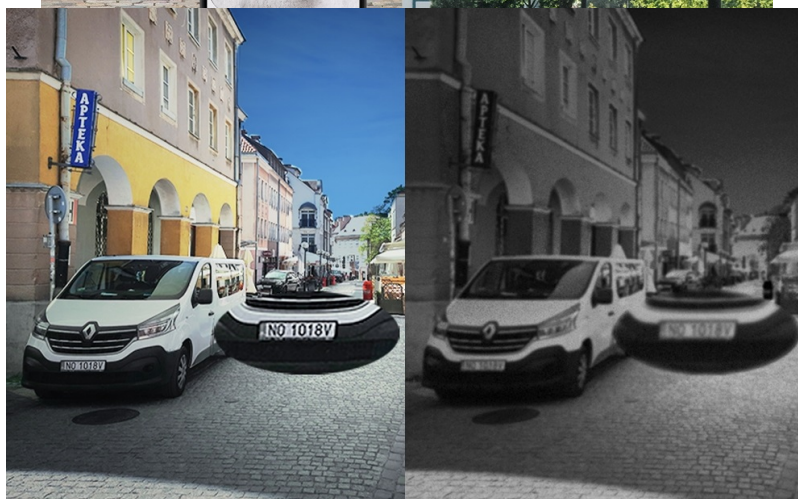

Venkovní IP kamera TP-Link VIGI C350 pro zabezpečení a monitoring v režimu 24/7. Produkuje obraz ve vysokém rozlišení, s barevnými detaily ve dne i v noci. Kamera disponuje **plnobarevným viděním a rozlišením 5 Mpx**. Výsledný obraz zpracovává pokročilá technologie ViGi, takže kamera vše zachytí jasně, čistě a zřetelně identifikuje veškeré potřebné objekty.

Integrované čipy s umělou inteligencí efektivně **rozpoznávají osoby a vozidla**, současně filtrují například přelet ptáků nebo listů. Pravidla pro spuštění **alarmu a notifikace** si můžete přizpůsobit podle vlastních požadavků a zachytit celou škálu nestandardních událostí.

Následná **obousměrná komunikace** a podpora **aplikace TP-Link VIGI** vám umožní okamžitě reagovat a mít každou událost pod kontrolou. Pro venkovní použití je **kamera TP-Link VIGI C350** zhotovena z kvalitních materiálů. **Konstrukce se stupněm krytí IP6** zajišťuje voděodolnost a ochranu ve vnějších podmínkách.