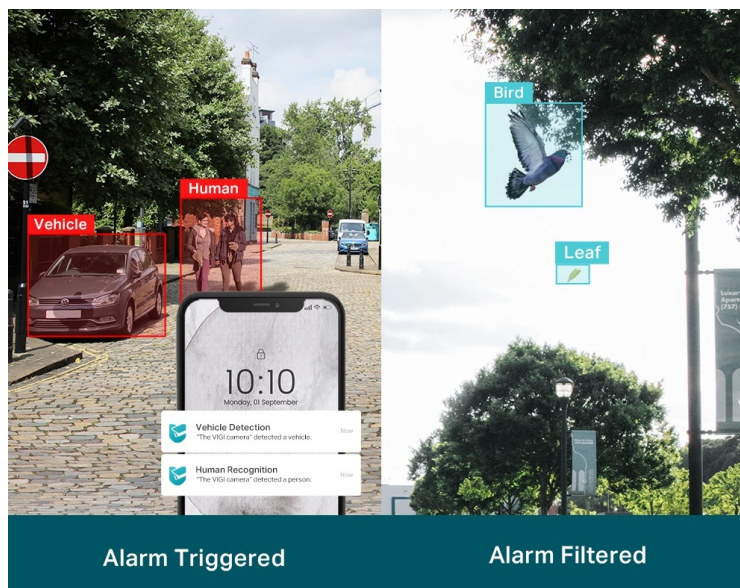

Venkovní IP kamera TP-Link VIGI C330I typu bullet, která nabízí vysoké **rozišení 3 Mpx**. Díky tomu zachytí ostrý obraz s některými jemnějšími detaily. Vzhledem k **odolné konstrukci s certifikací IP67** je vhodná pro dohled nad venkovními prostory rodinných domů, okolí firem, staveb apod. Uplatní se nejenom při **rozpoznávání osob, ale také vozidel**.

Integrované čipy využívají **algoritmy umělé inteligence** a efektivně tak rozliší lidské postavy nebo auta od jiných objektů. **Pokročilé detekce** pak umožní rozpoznat například narušení oblasti, odstranění předmětu, překročení hranice nebo třeba neoprávněnou manipulaci s kamerou. Samozřejmostí je také **podpora mobilní aplikace TP-Link VIGI**, abyste dění mohli sledovat kdykoli a kdekoli skrze displej smartphonu.

TP-Link VIGI C330I 4 mm

3megapixelová IP kamera typu **bullet** nabízí snímač **1/2,8" CMOS** s rozlišením **2304 x 1296** obrazových bodů, **citlivost 0,1 lux (barevně)** a podporu **DWDR**. Připojení lze jednoduše realizovat pomocí **RJ-45 portu**. Díky **aplikaci TP-Link VIGI** lze sledovat dění **24 hodin denně, 7 dní v týdnu** odkudkoli skrze váš smartphone. Spolehlivý systém nočního vidění zajišťuje, že kamera funguje dobře i za špatných světelných podmínek a zaznamenává dění pro budoucí kontrolu. Dva způsoby napájení vám poskytnou nejen větší pohodlí, ale také mimořádně usnadní zapojení.