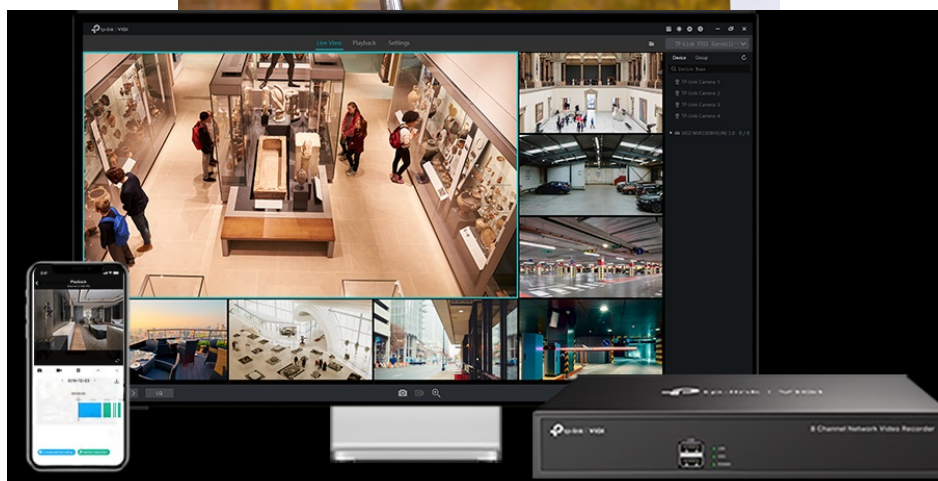

TP-Link VIGI C250 - bezpečnost v dome balení

Kompaktní IP kamera TP-Link VIGI C250 pro zabezpečení venkovního prostoru. Nabízí **vysoké rozlišení 5 Mpx**, díky čemuž zachytí ostrý obraz s potřebnými detaily. Uplatní se nejenom **při rozpoznávání osob, ale také vozidel**. Robustní konstrukce s pevným krytem splňuje **stupeň krytí IK10 a IP67**, čímž zajišťuje odolnost proti vandalismu i nepříznivým vnějším podmínkám.

Integrované čipy využívají **algoritmy umělé inteligence** a efektivně tak rozliší lidské postavy nebo auta od jiných objektů.

Pokročilé detekce pak umožní rozpoznat například narušení oblasti, odstranění předmětu, překročení hranice nebo třeba neoprávněnou manipulaci s kamerou. Samozřejmostí je také podpora **mobilní aplikace TP-Link VIGI**, abyste dění mohli sledovat kdykoli a kdekoli skrze displej smartphonu.

TP-Link VIGI C250 4 mm

5megapixelová IP kamera typu **domo** nabízí snímač **1/2.7" CMOS** s rozlišením **2880 x 1620** obrazových bodů, **citlivost 0,005 lux** a podporu **WDR (120 dB)**. Připojení lze jednoduše realizovat pomocí **RJ-45 portu**. Díky **aplikaci TP-Link VIGI** lze sledovat dění **24 hodin denně, 7 dní v týdnu** odkudkoli skrze váš smartphone. Spolehlivý systém nočního vidění zajišťuje, že kamera funguje dobře i za špatných světelných podmínek a zaznamenává dění pro budoucí kontrolu. Dva způsoby napájení vám poskytnou nejen větší pohodlí, ale také mimořádně usnadní zapojení.