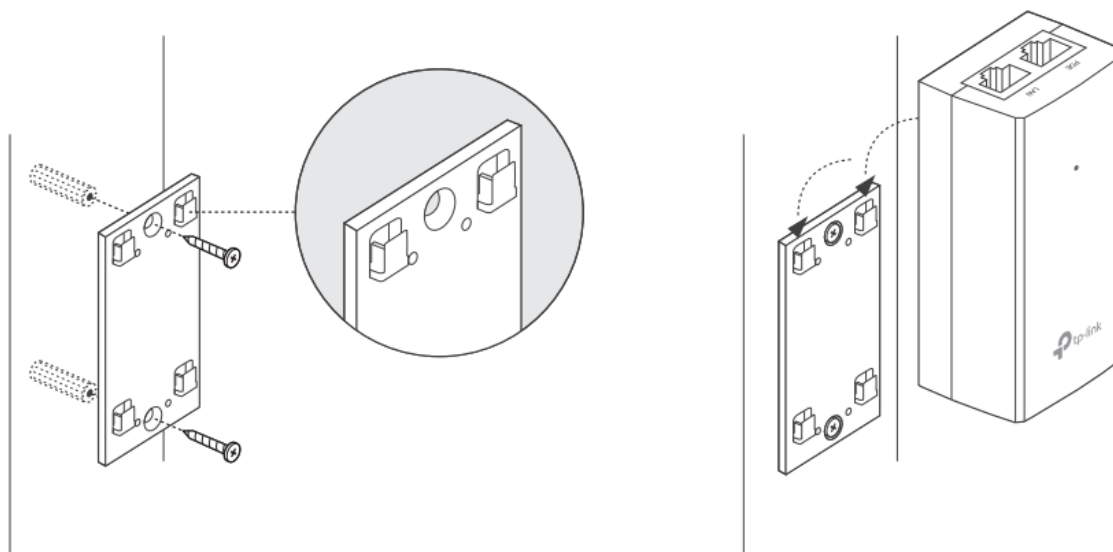

Pasivní PoE injektor slouží pro napájení všech zařízení, které v sobě mají zabudovaný PoE extraktor a podporují napětí 48 V. Díky držáku, který je součástí balení, tento model jednoduše připevníte na zeď.

Součástí balení je napájecí kabel.

**ZÁKLADNÍ SPECIFIKACE****Typ:** pasivní**Výstupní napětí:** 48 V**Výstupní výkon:** 18 W**Výstupní PoE port:** 1 × 10/100/1000 Mbps**Rozměry:** 85,8 × 43,9 × 35 mm