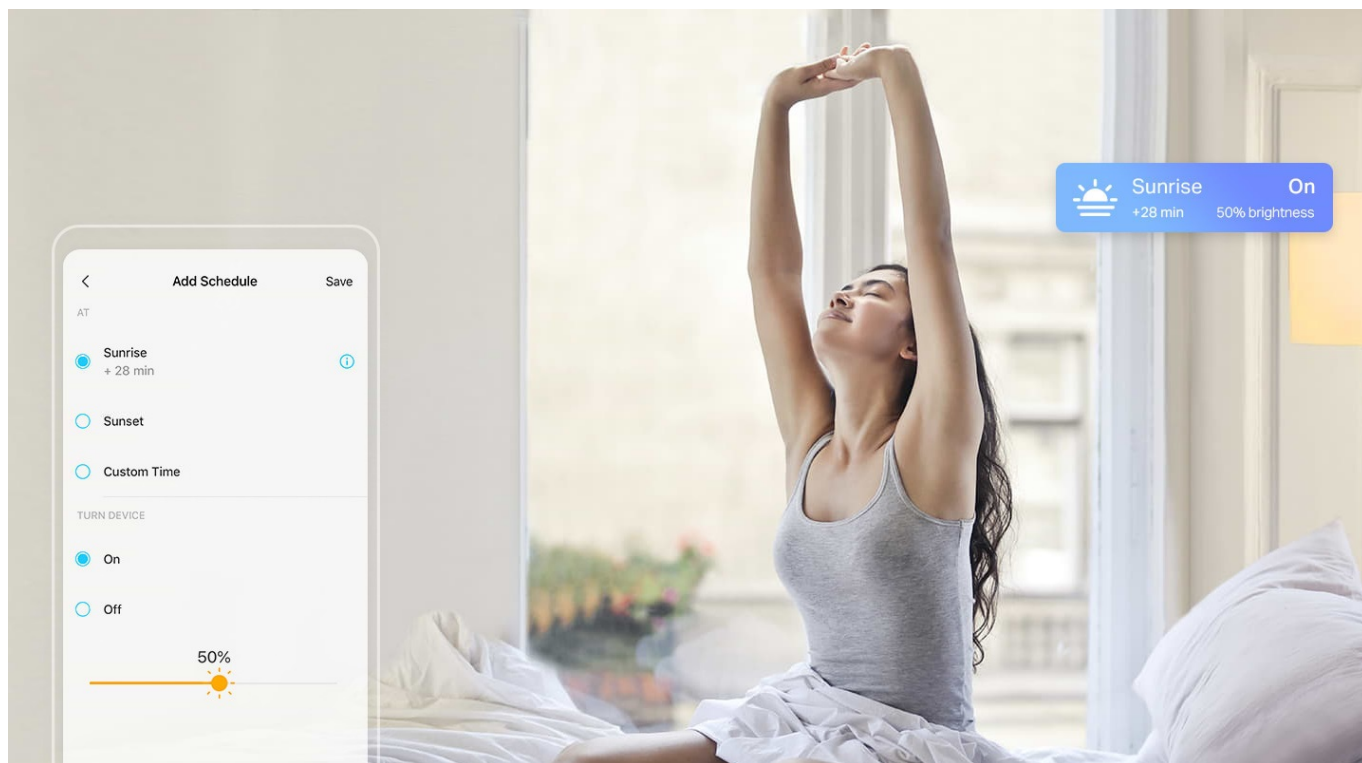

Chytrá žárovka TP-Link Tapo L510E s nastavitelnou intenzitou osvětlení, která se přizpůsobí vašim požadavkům v domácnosti. Chcete vytvořit atmosféru pro romantický večer, pracovní činnost nebo třeba relax po náročném dni u filmu? Osvětlení je teď ve vašich rukách. Pokud jste si zvykli na jas světla při večeri, u čtení knížky, sledování TV či jiných činnostech, můžete si jej **snadno uložit a zase zvolit**, až bude čas na další díl oblíbeného seriálu.

Máte-li rádi pravidelnost, jistě oceníte možnost **nastavení časových plánů pro zapnutí a vypnutí** s přesně daným jasem. Nebo zvolte **Režim nepřítomnost**, aby osvětlení simulovalo vaši přítomnost a odradilo tak případné nezvané hosty.

Díky pokročilým **technologím pro úsporu energie** se nemusíte bát, že byste přespříliš plýtvali elektřinou. **Smart žárovka TP-Link Tapo L510E** se ideálně uplatní ve všech typech chytrých domácností, **podporuje hlasové ovládání**, takže rychle a jednoduše změňte osvětlení skrze příkazy pro **hlasové asistenty Amazon Alexa a Google Assistant**. Snadné ovládání podporuje rovněž **aplikace Tapo pro chytré mobilní telefony**.

Jednoduše připojte chytrou žárovku k domácí Wi-Fi síti a ovládejte pomocí aplikace Tapo kdekoliv se pohybujete. Nepotřebujete žádné další ovládací prvky. Žárovka podporuje také hlasové ovládání Amazon Alexa a Google Assistant. Lze ji stmívat a rozsvěcovat ručně nebo na základě nastavitelných časových rozvrhů.