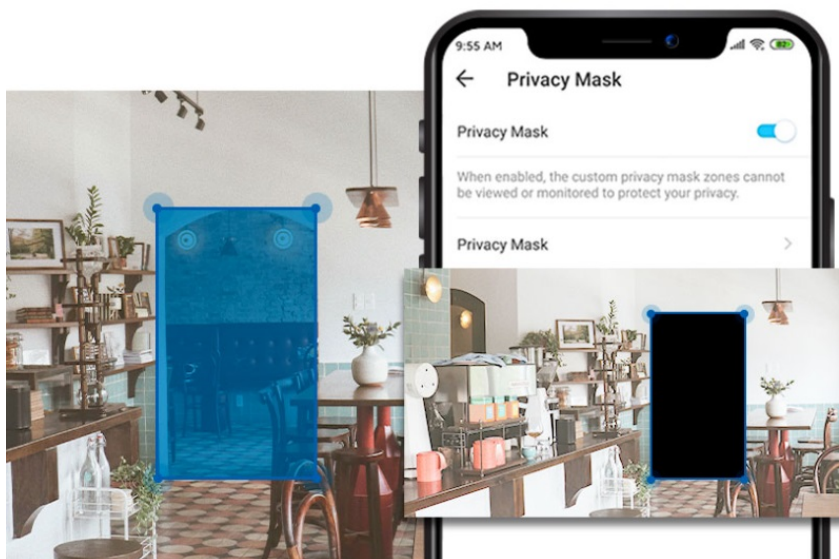

Wi-Fi kamera TP-Link Tapo C212 pro zajištění bezpečí v domácnosti. Podporuje snímání obrazu ve vysokém rozlišení, takže důležité okamžiky u vás doma zachytí čistě a také s jemnými detaily. Je vhodná do interiérů **pro detekci osob a pohybu**. Díky nastavení zónám aktivit máte přehled o tom, kdo a kde se vyskytuje. V případě zachycení pohybové aktivity kamera **TP-Link Tapo C212** aktivuje sledování do té doby, dokud je objekt v záběru.

Připojení je realizováno skrze **ethernetový port** a bezdrátově pomocí **sítě Wi-Fi**. Pořízené záznamy nebo vytvořené klipy můžete sdílet pomocí zařízení Tapo s rodinou i přáteli. Samozřejmostí je **podpora nočního vidění**, které zachytí jasné záběry i při slabém osvětlení na vzdálenost až 10 metrů.

Kamera TP-Link Tapo C212 disponuje **integrovaným reproduktorem a mikrofonom** pro obousměrnou komunikaci a případné odstrašení nezanedbaného návštěvníka. Jestliže si chcete dávat pozor na své soukromí, nechybí funkce pro nastavení vlastní blokované zóny v určitých místech a místnostech.