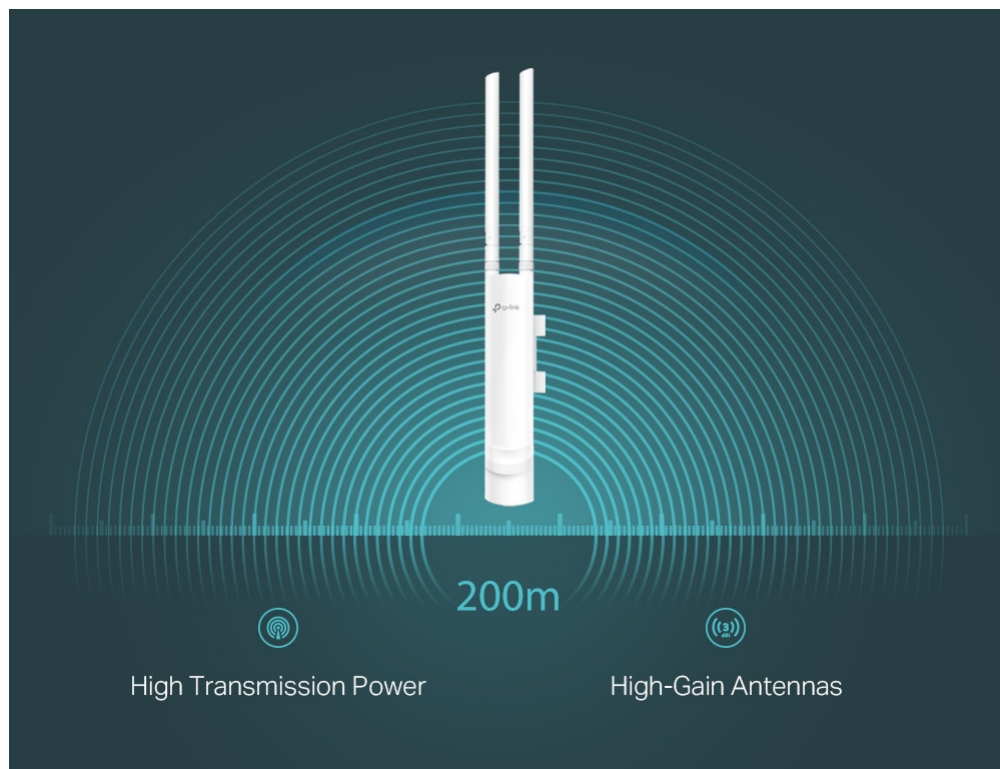

Bezdrátový venkovní access point určený pro montáž na stožár nebo na zeď. Nabízí rychlost přenosu až **300 Mbit/s** a podporu technologie **2x2 MIMO**. V důsledku vysokého přenosového výkonu a **dvou odnímatelných všesměrových antén** s vysokým ziskem je zajištěno stabilní bezdrátové pokrytí s dosahem **přes 200 metrů** i v náročných venkovních podmínkách. Více metod ověřování (**Captive portál, SMS, voucher atd.**) poskytují pohodlnou metodu ověřování hostů. Pro snadnou venkovní instalaci bez síťových adaptérů a kabelů podporuje **PoE napájení**.

Balení **neobsahuje** PoE injektor.

- **Ideální pro venkovní prostředí** - IP65 kryt odolný povětrnostním vlivům pro venkovní Wi-Fi aplikace.
- **Rychlá Wi-Fi** - Rychlost až 300 Mb/s v pásmu 2,4 Ghz s technologií 2x2 MIMO.
- **Integrace do platformy Omada SDN** - Centralizovaná cloudová správa a inteligentní monitorování.
- **Centralizovaná správa** - Cloudový přístup a aplikace Omada pro pohodlnou a snadnou správu.