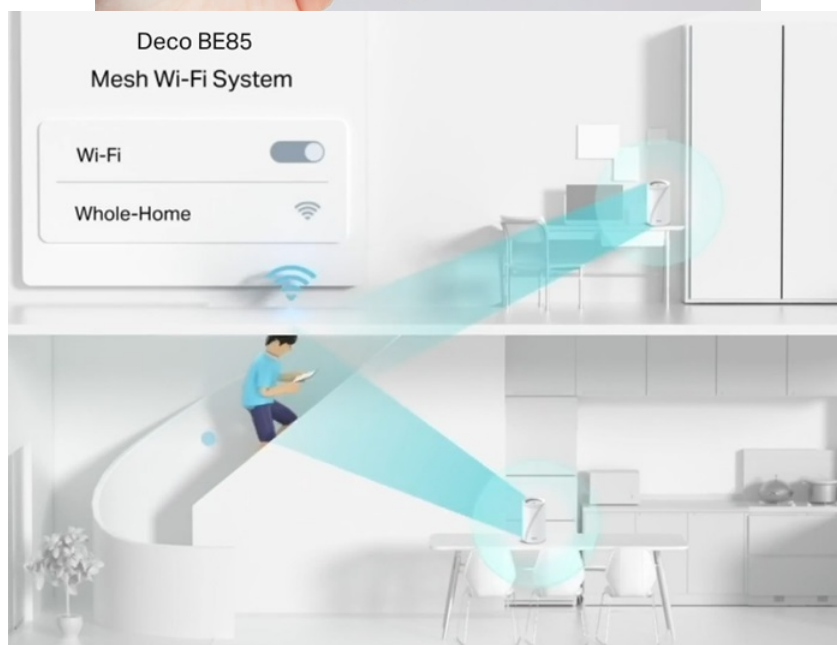

Access point TP-Link Deco BE85 v provedení tzv. Mesh systému umožní celoplošné pokrytí domácnosti Wi-Fi signálem. Představuje zcela nové možnosti bezdrátové sítě, která staví na špičkové výkonu, propustnosti, ochraně proti rušení a v neposlední řadě také na vyšší efektivitě datových přenosů. Podporuje **3pásmovou Wi-Fi** a **nejnovější standard Wi-Fi 7**, který vám zprostředkuje možnosti sítě naplno, respektive plnou rychlostí.

Bezprecedentní tempo vám umožní využívat multigigabitové připojení v celé domácnosti. Dostupné porty se postarají o výrazné zrychlení domácí internet, ať už sledujete videa, hrajete hry nebo používáte náročné on-line nástroje. **Dvojice portů WAN/LAN nabízí rychlost 10 Gbps**, další dvojice pak 2,5 Gbps a nechybí ani port **USB 3.0** pro budoucí rozšíření.

Nekompromisní připojení v každé situaci

Díky tomu se můžete těšit ze silnější a flexibilní konektivity na svých zařízeních. Pro větší míru zabezpečení lze v rámci **Access pointu TP-Link Deco BE85** vytvořit soukromou IoT síť přímo pro vaši domácnost. Samostatné Mesh jednotky umožňují přepínání mezi zařízeními, takže se můžete volně pohybovat po místnosti a při tom nerušeně sledovat streamovaný obsah. Nastavení a správu přístroje **TP-Link Deco BE85** máte pod kontrolou pomocí uživatelsky přívětivé **aplikace TP-Link Deco**.