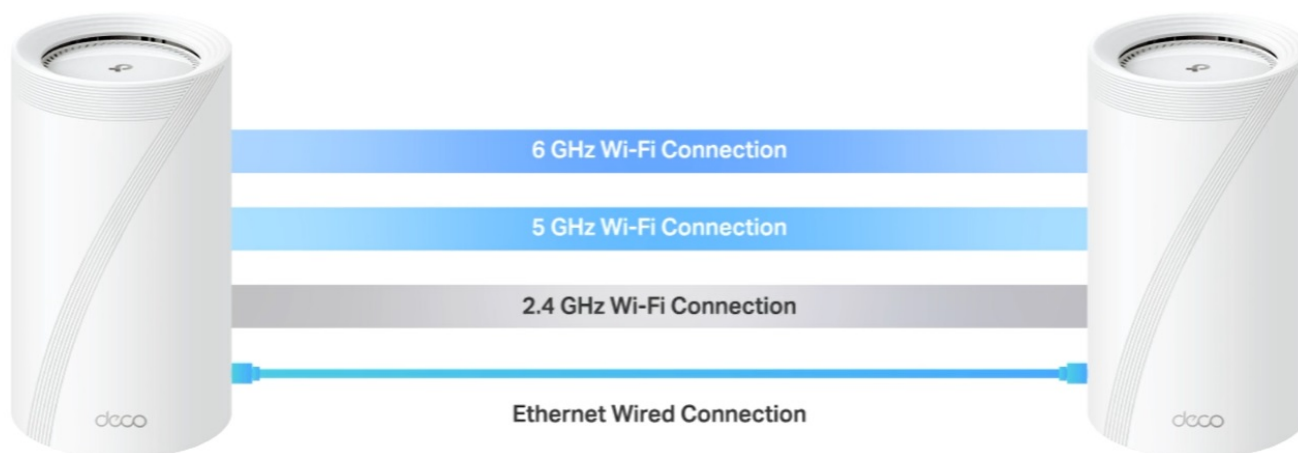

Access point TP-Link Deco BE85 v provedení tzv. Mesh systému umožní celoplošné pokrytí domácnosti Wi-Fi signálem. Představuje zcela nové možnosti bezdrátové sítě, která staví na špičkové výkonu, propustnosti, ochraně proti rušení a v neposlední řadě také na vyšší efektivitě datových přenosů. Podporuje **3pásmovou Wi-Fi** a **nejnovější standard Wi-Fi 7**, který vám zprostředkuje možnosti sítě naplno, respektive plnou rychlostí.

Bezprecedentní tempo vám umožní využívat multigigabitové připojení v celé domácnosti. Dostupné porty se postarají o výrazné zrychlení domácí internet, ať už sledujete videa, hrajete hry nebo používáte náročné on-line nástroje. **Dvojice portů WAN/LAN nabízí rychlost 10 Gbps**, další dvojice pak 2,5 Gbps a nechybí ani port **USB 3.0** pro budoucí rozšíření.

Nekompromisní připojení v každé situaci

Díky tomu se můžete těšit ze silnější a flexibilní konektivity na svých zařízeních. Pro větší míru zabezpečení lze v rámci **Access pointu TP-Link Deco BE85** vytvořit soukromou IoT síť přímo pro vaši domácnost. Samostatné Mesh jednotky umožňují přepínání mezi zařízeními, takže se můžete volně pohybovat po místnosti a při tom nerušeně sledovat streamovaný obsah. Nastavení a správu přístroje **TP-Link Deco BE85** máte pod kontrolou pomocí uživatelsky přívětivé **aplikace TP-Link Deco**.

TP-Link Deco BE85 1 ks

3pásmový systém BE19000 Mesh Wi-Fi 7

Deco BE85 využívá systém více jednotek k dosažení bezproblémového celoplošného Wi-Fi pokrytí - **eliminuje slabé oblasti signálu** jednou provždy! Pro pokrytí menších oblastí může jednotka fungovat i samostatně. Díky technologii **Deco Mesh** spolupracují jednotky na vytvoření jednotné sítě s jediným názvem sítě.