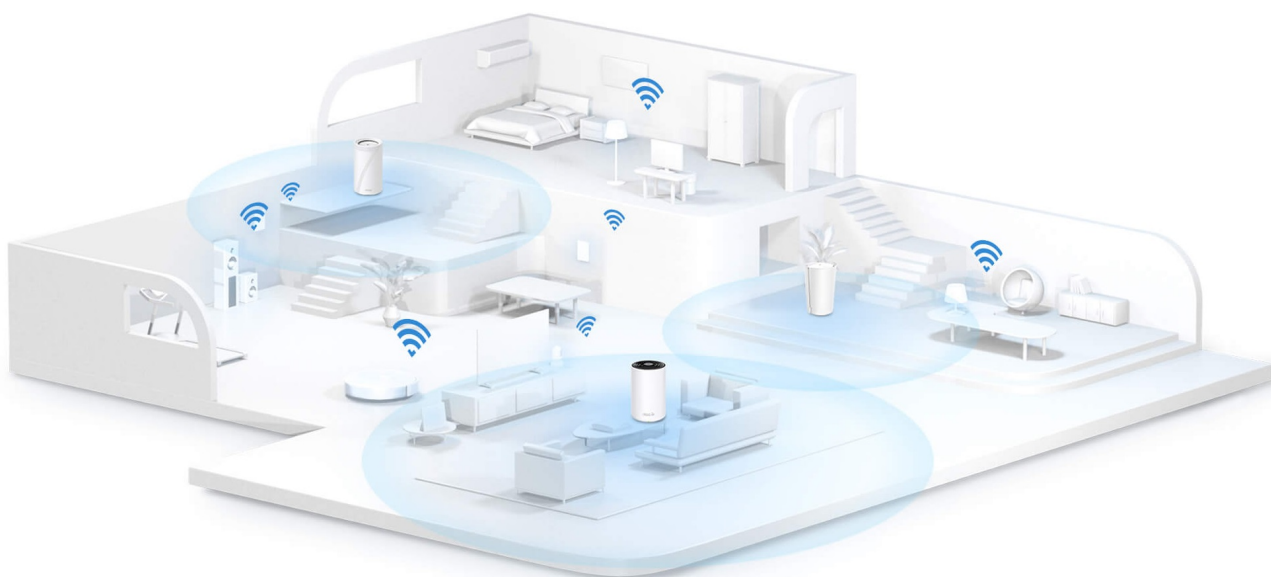

Access point TP-Link Deco BE65 v provedení tzv. Mesh systému umožní **celoplošné pokrytí domácnosti Wi-Fi signálem**. Představuje zcela nové možnosti bezdrátové sítě, která staví na špičkové výkonu, propustnosti, ochraně proti rušení a v neposlední řadě také na vyšší efektivitě datových přenosů.

Podporuje **3pásmovou Wi-Fi** a **nejnovější standard Wi-Fi 7**, který vám zprostředkuje možnosti sítě naplno, respektive plnou rychlostí. Bezprecedentní tempo vám umožní využívat multigigabitové připojení v celé domácnosti. **Čtveřice portů 2,5 Gb/s portů** se postará o výrazně svižnější domácí internet, ať už používáte desktop, notebook nebo třeba chytrou 4K televizi. Port **USB 3.0** se uplatní při budoucím rozšíření domácí sítě.

Nekompromisní připojení v každé situaci

Technologie Wi-Fi 7 MLO razantně zvyšuje rychlost datových přenosů u bezdrátového i kabelového připojení. Díky tomu se můžete těšit ze silnější a flexibilní konektivity na svých zařízeních. Pro větší míru zabezpečení lze v rámci **Access pointu TP-Link Deco BE65** vytvořit soukromou IoT síť přímo pro vaši domácnost. Samostatné Mesh jednotky umožňují přepínání mezi zařízeními, takže se můžete volně pohybovat po místnosti a při tom nerušeně sledovat streamovaný obsah. Nastavení a správu přístroje **TP-Link Deco BE65** máte pod kontrolou pomocí uživatelsky přívětivé **aplikace TP-Link Deco**.

TP-Link Deco BE65 2 ks

Deco BE65 využívá systém více jednotek k dosažení bezproblémového celoplošného Wi-Fi pokrytí - **eliminuje slabé oblasti signálu** jednou provždy! Pro pokrytí menších oblastí může jednotka fungovat i samostatně. Díky pokročilé technologii **Deco Mesh** spolupracují jednotky na vytvoření jednotné sítě s jediným názvem sítě.