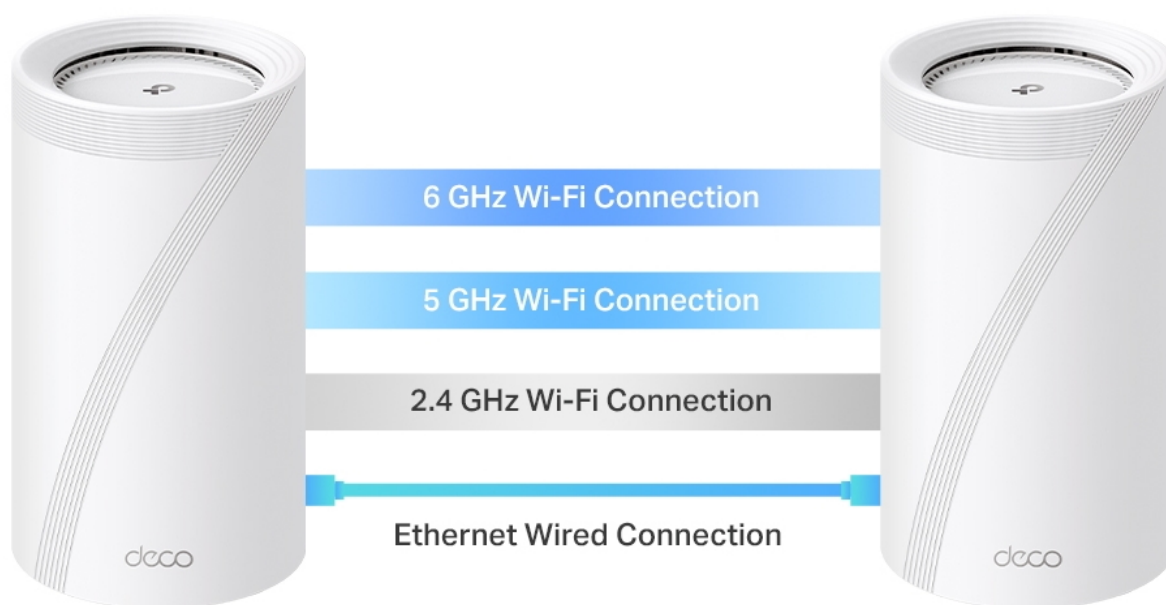

Podpora VPN klientů a serverů