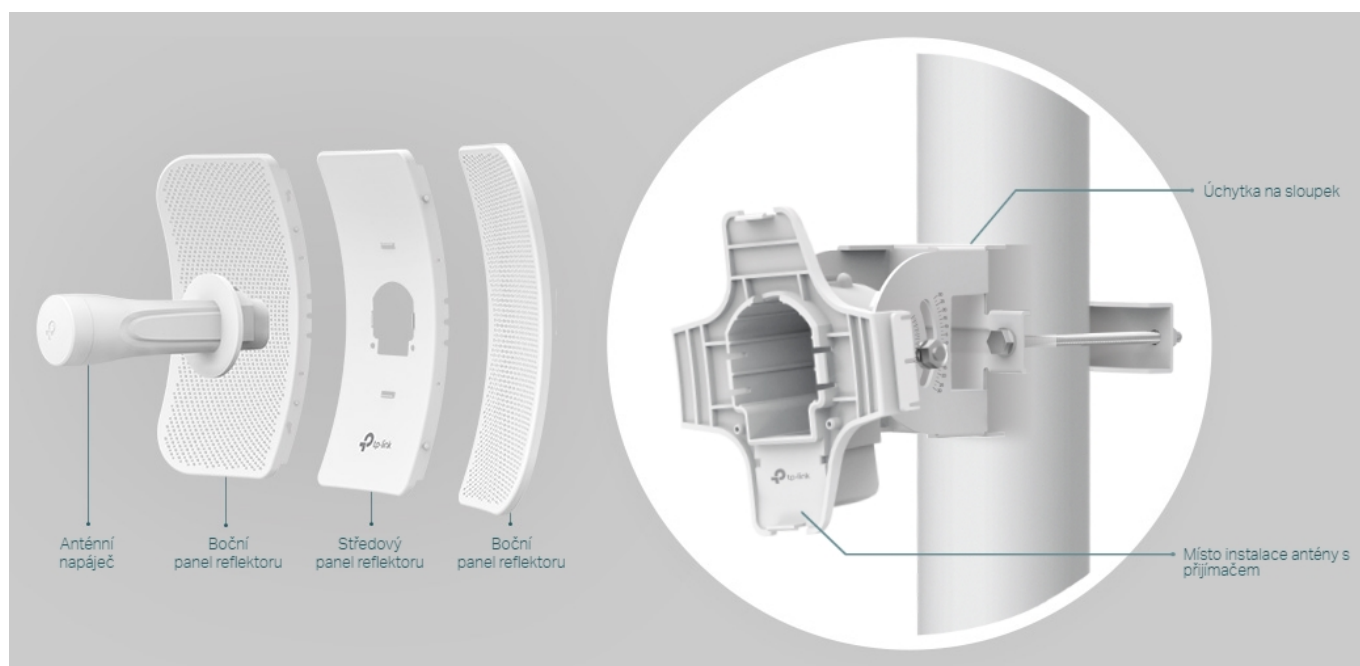

Směrová anténa na profesionální úrovni se ziskem 23 dBi určená pro bezdrátový přenos dat na velké vzdálenosti

Díky směrové anténě Cassegrain s vysokým ziskem 23 dBi a speciálnímu kovovému reflektoru umožňuje model CPE605 dosáhnout vynikajícího směrového zaměření paprsku, vylepšené latence a odolnosti vůči rušení. Profesionální výkon a uživatelsky příjemné provedení – venkovní anténa CPE605 s rychlostí přenosu 150 Mb/s v pásmu 5 GHz a ziskem 23 dBi je ideální volbou a cenově výhodným řešením pro potřeby venkovních bezdrátových sítí. Odolné krytí **IP65** zajišťuje spolu s 15kV ESD a 6kV ochranou před bleskem vhodnost do každého počasí. Podpora pasivního PoE napájení umožňuje flexibilní nasazení a pohodlnou instalaci.

Stabilní konstrukce a flexibilní instalace

- Díky částem, které do sebe vzájemně zaklapnou, je montáž snadná a pohodlná
- Sady pro montáž na sloupek a volnost pohybu ve všech třech osách umožňují flexibilní instalaci
- Odolná konstrukce zajišťuje stabilitu i ve větrném prostředí

Pharos Control - Systém centralizované správy sítě

Anténa CPE605 se dodává se softwarem Pharos Control pro centralizovanou správu sítě, který uživatelům pomáhá snadno řídit všechna zařízení v síti z jediného počítače. Mezi jeho funkce patří rozpoznávání zařízení, monitorování jejich stavu, aktualizace firmwaru a údržba sítě. Intuitivní prostředí ve webovém prohlížeči - PharOS - je alternativním způsobem, jak síť spravovat, a profesionálům umožňuje přístup k detailnějším nastavením.

Příklady použití:

ZÁKLADNÍ SPECIFIKACE

Typ antény: směrová

Frekvence: 5,15-5,85 GHz

Zisk: 23 dBi

Paměť: 64 MB DDR2 RAM, 8 MB Flash

PoE: ano, pasivní PoE

Rozměry: 350 × 255 × 207 mm